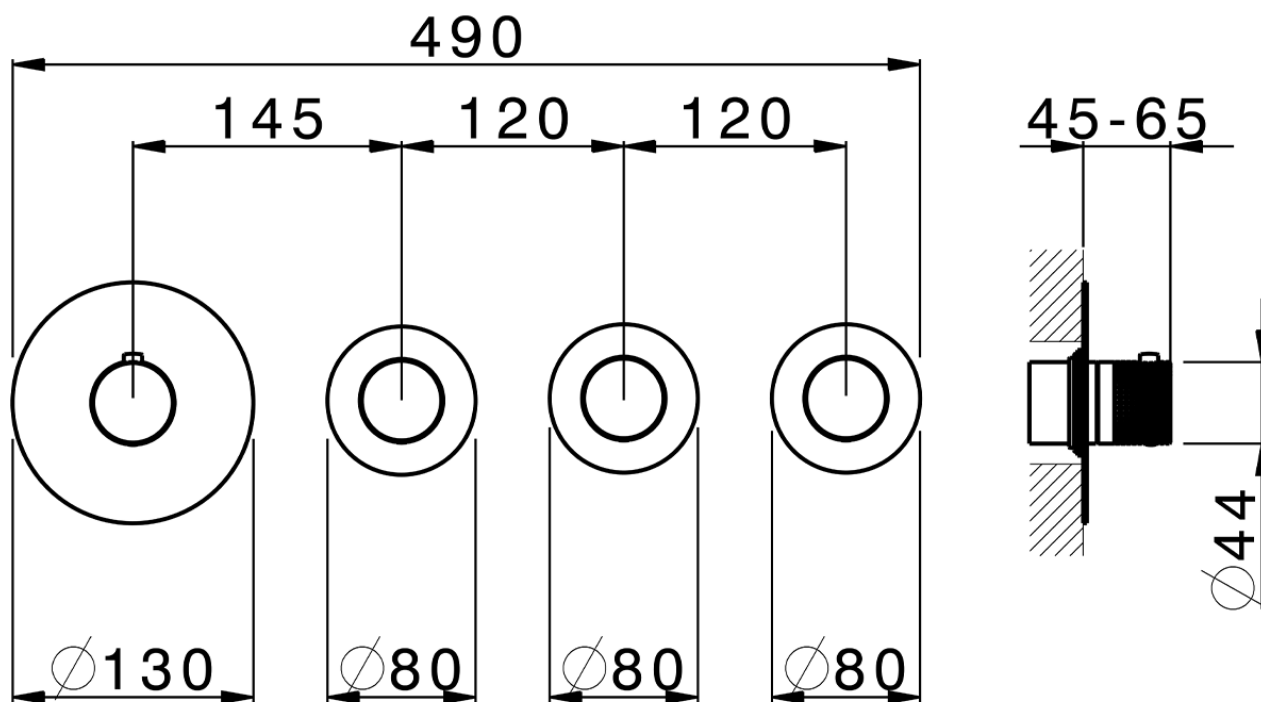

## Parte externa termostático ducha 3 funciones NUANCE X32\_X100R300

X100R300

<https://es.cisal.it/parte-externa-termostatico-ducha-3-funciones-nuance-x32-x100r300>

ZA00V300

<https://es.cisal.it/parte-empotrada-termostatico-3-funciones-empotrado-za00v300>

ZA00R300

<https://es.cisal.it/parte-empotrada-termostatico-3-funciones-empotrado-za00r300>

2026-04-29