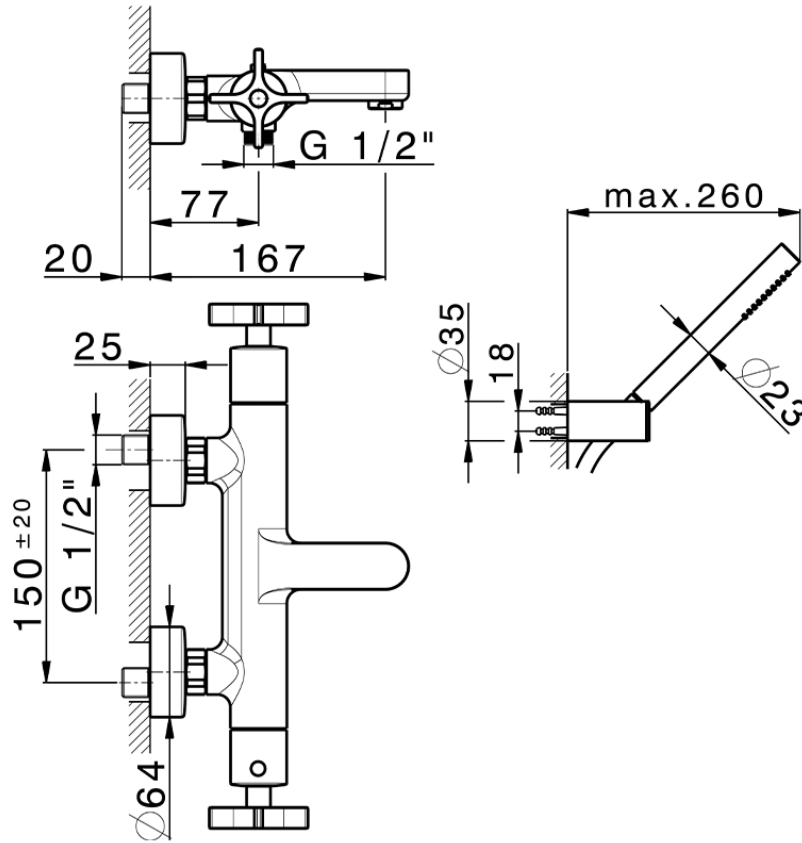

Bañera termostática con duplex GRACE_GSD21016

GSD21016

<https://es.cisal.it/banera-termostatica-con-duplex-grace-gsd21016>

2026-04-29