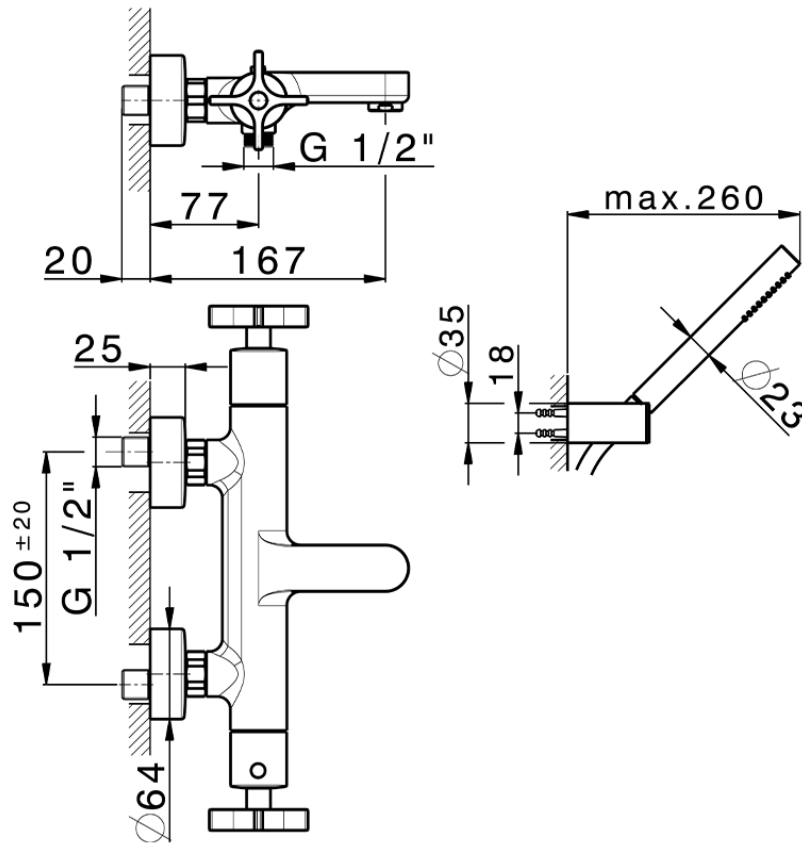

Bañera termostática con duplex GRACE_GSD21016

GSD21016

<https://es.cisal.it/banera-termostatica-con-duplex-grace-gsd21016>

2026-04-29