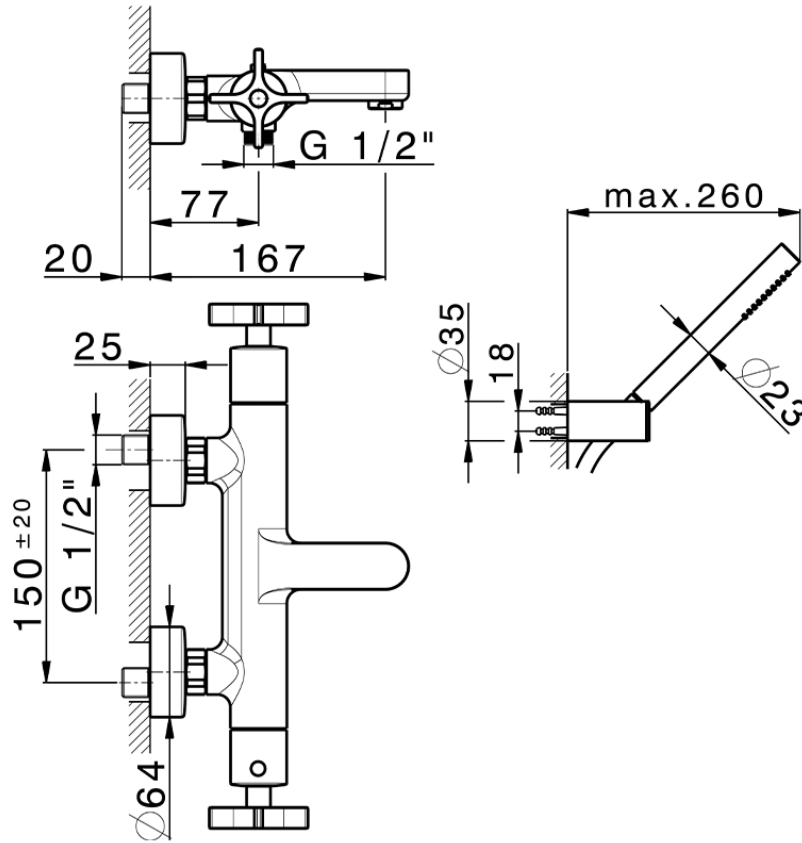

Bañera termostática con duplex GRACE_GSD21016

GSD21016

<https://es.cisal.it/banera-termostatica-con-duplex-grace-gsd21016>

2026-06-14