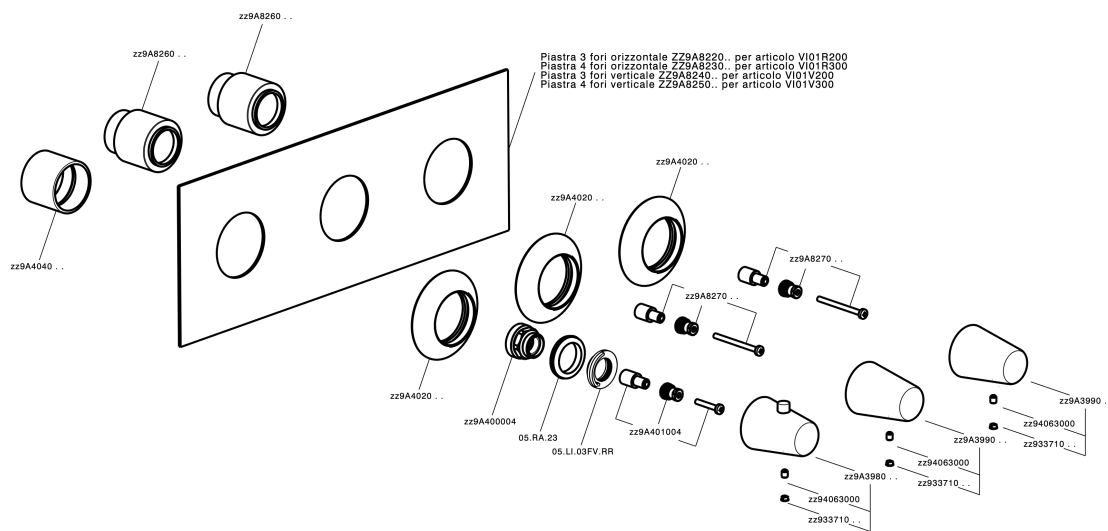

Parte esterna termostático ducha 2 funciones VITA_VI01R200

VI01R200

<https://es.cisal.it/parte-externa-termostatico-ducha-2-funciones-vita-vi01r200>

Parte empotrada termostático ducha 2 funciones EMPOTRADO_ZA01R200

ZA01R200

<https://es.cisal.it/parte-empotrada-termostatico-ducha-2-funciones-empotrado-za01r200>

2024-12-04