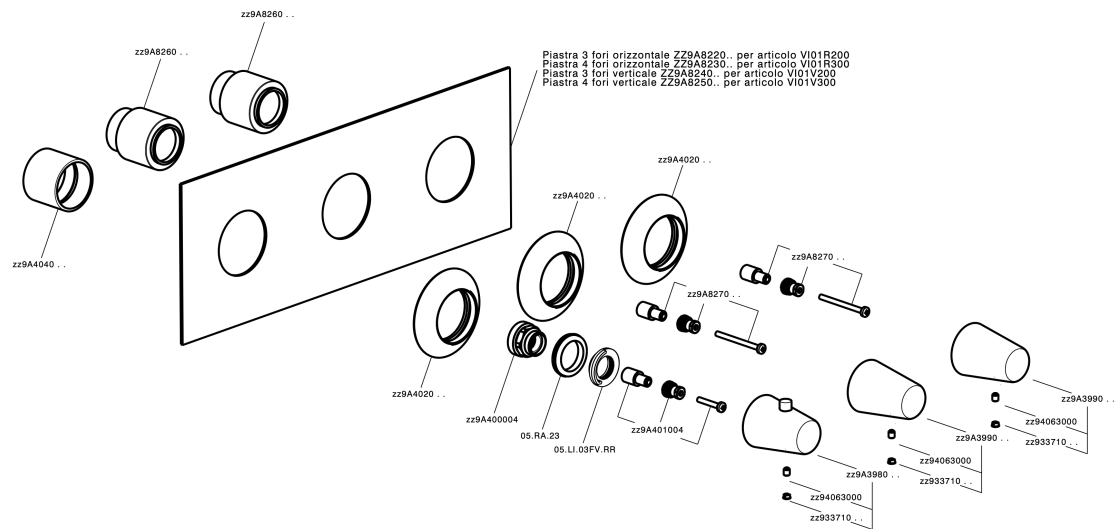

Parte externa termostático ducha 2 funciones VITA_VI01R200

MODELO **VI01R200**

Parte externa termostático ducha 2 funciones, para art.ZA01R200

ACABADOS DISPONIBLES

-  **21** 21 Cromo
-  **2Q** 2Q Black Titanium
-  **40** 40 Negro Mate
-  **4Q** 4Q Blanco Mate

CARACTERÍSTICAS

Instalación **Empotrado**
Empotrado 1 **ZA01R200**

Termostático

El termostático Cisal es tu gestor personal del agua, ayudándote a manejar, controlar y ahorrar agua y energía.

Parte esterna termostático ducha 2 funciones VITA_VI01R200

VI01R200

<https://es.cisal.it/parte-externa-termostatico-ducha-2-funciones-vita-vi01r200>

Parte empotrada termostático ducha 2 funciones EMPOTRADO_ZA01R200

MODELO **ZA01R200**

Parte empotrada termostático ducha 2 funciones