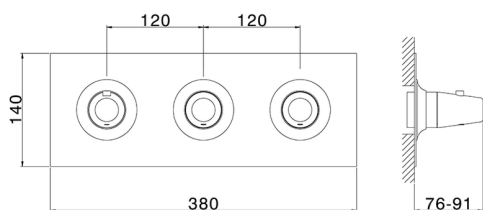

Parte externa termostático ducha 2 funciones VITA_VI01R200

MODELO **VI01R200**

Parte externa termostático ducha 2 funciones, para art.ZA01R200

ACABADOS DISPONIBLES

- **21** 21 Cromo
- **2Q** 2Q Black Titanium
- **40** 40 Negro Mate
- **4Q** 4Q Blanco Mate

CARACTERÍSTICAS

Instalación **Empotrado**
Empotrado 1 **ZA01R200**

Termostático

El termostático Cisal es tu gestor personal del agua, ayudándote a manejar, controlar y ahorrar agua y energía.