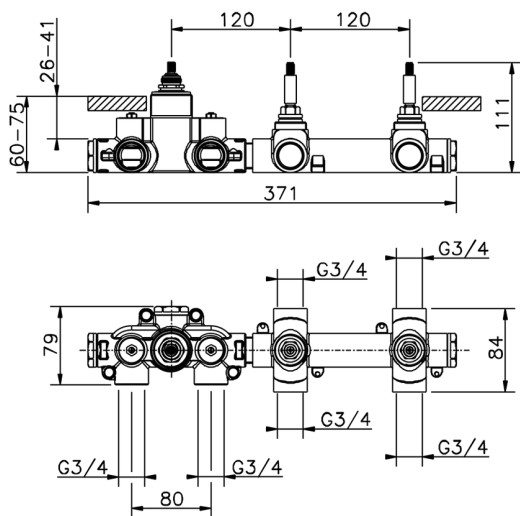

VI01R200

<https://es.cisal.it/parte-externa-termostatico-ducha-2-funciones-vita-vi01r200>

Parte empotrada termostático ducha 2 funciones EMPOTRADO_ZA01R200

MODELO **ZA01R200**

Parte empotrada termostático ducha 2 funciones

ACABADOS DISPONIBLES

CARACTERÍSTICAS

Recambio Cartucho **23.51A.HF**

Empotrado **1**

Cartucho Termostático HF

Termostático

El termostático Cisal es tu gestor personal del agua, ayudándote a manejar, controlar y ahorrar agua y energía.