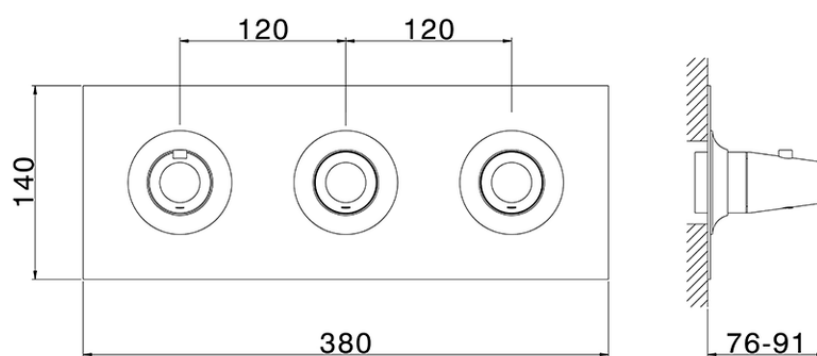

## Parte externa termostático ducha 2 funciones VITA\_VI01R200

VI01R200

<https://es.cisal.it/parte-externa-termostatico-ducha-2-funciones-vita-vi01r200>

ZA01R200

<https://es.cisal.it/parte-empotrada-termostatico-ducha-2-funciones-empotrado-za01r200>