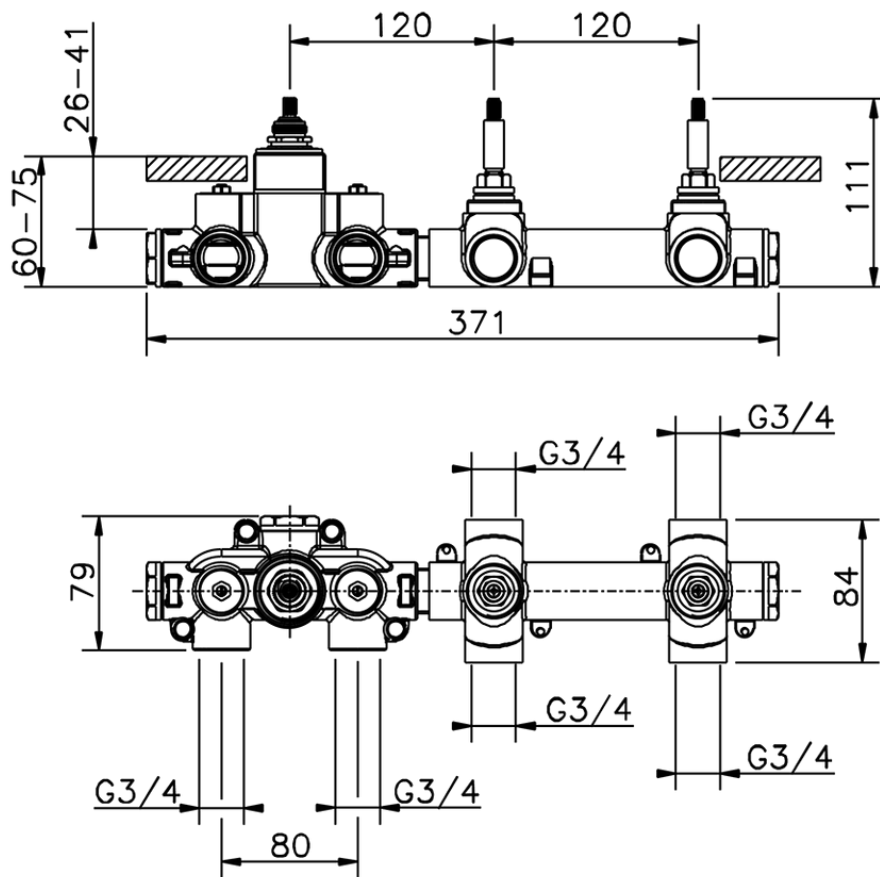

## Parte externa termostático ducha 2 funciones VITA\_VI01R200

VI01R200

<https://es.cisal.it/parte-externa-termostatico-ducha-2-funciones-vita-vi01r200>

ZA01R200

<https://es.cisal.it/parte-empotrada-termostatico-ducha-2-funciones-empotrado-za01r200>