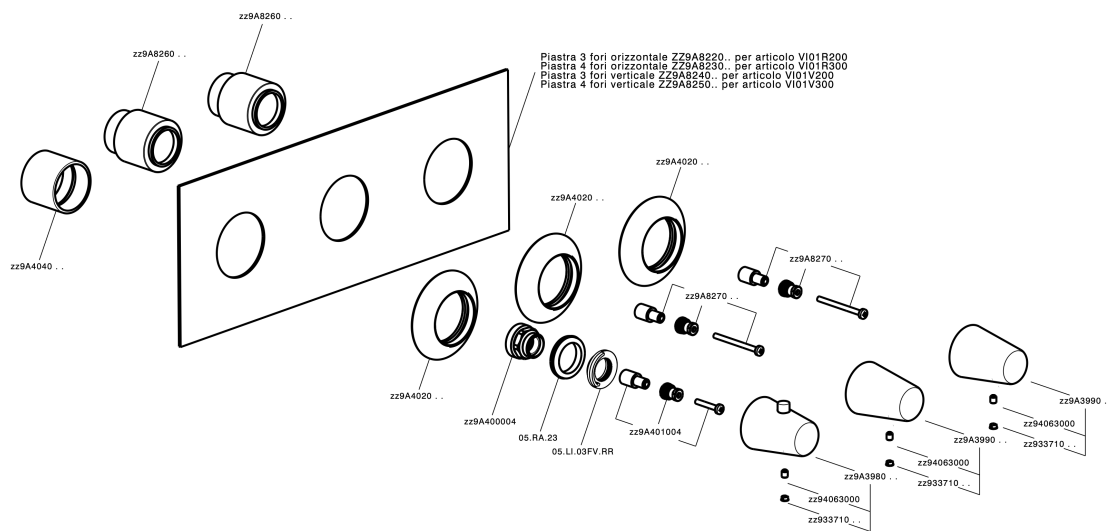

Parte esterna termostático ducha 2 funciones VITA_VI01R200

VI01R200

<https://es.cisal.it/parte-externa-termostatico-ducha-2-funciones-vita-vi01r200>

Parte empotrada termostático ducha 2 funciones EMPOTRADO_ZA01R200

ZA01R200

<https://es.cisal.it/parte-empotrada-termostatico-ducha-2-funciones-empotrado-za01r200>

2024-12-22