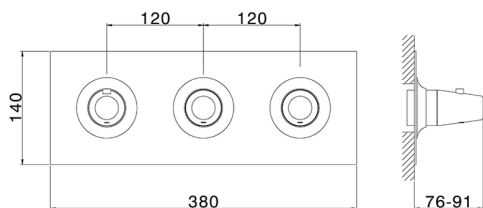

Parte externa termostático ducha 2 funciones VITA_VI01R200

MODELO **VI01R200**

Parte externa termostático ducha 2 funciones, para art.ZA01R200

ACABADOS DISPONIBLES

-  **21** 21 Cromo
-  **2Q** 2Q Black Titanium
-  **40** 40 Negro Mate
-  **4Q** 4Q Blanco Mate

CARACTERÍSTICAS

Instalación **Empotrado**
Empotrado 1 **ZA01R200**

Termostático

El termostático Cisal es tu gestor personal del agua, ayudándote a manejar, controlar y ahorrar agua y energía.

Parte esterna termostático ducha 2 funciones VITA_VI01R200

VI01R200

<https://es.cisal.it/parte-externa-termostatico-ducha-2-funciones-vita-vi01r200>

Parte empotrada termostático ducha 2 funciones EMPOTRADO_ZA01R200

MODELO **ZA01R200**

Parte empotrada termostático ducha 2 funciones