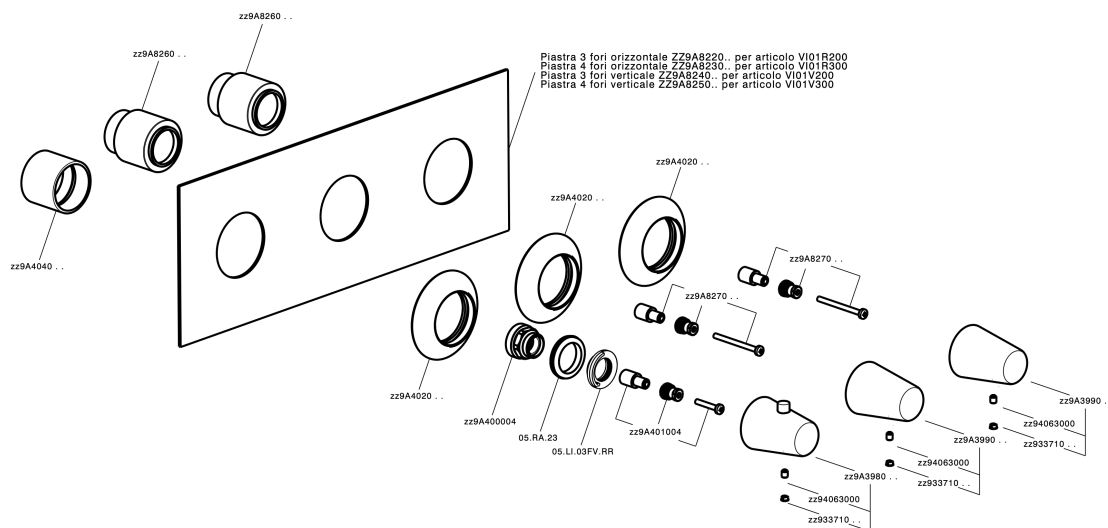

Parte externa termostático ducha 2 funciones VITA_VI01R200

MODELO **VI01R200**

Parte externa termostático ducha 2 funciones, para art.ZA01R200

ACABADOS DISPONIBLES

-  **21** 21 Cromo
-  **2Q** 2Q Black Titanium
-  **40** 40 Negro Mate
-  **4Q** 4Q Blanco Mate

CARACTERÍSTICAS

Instalación **Empotrado**
Empotrado 1 **ZA01R200**

Termostático

El termostático Cisal es tu gestor personal del agua, ayudándote a manejar, controlar y ahorrar agua y energía.

Parte esterna termostático ducha 2 funciones VITA_VI01R200

VI01R200

<https://es.cisal.it/parte-externa-termostatico-ducha-2-funciones-vita-vi01r200>

Parte empotrada termostático ducha 2 funciones EMPOTRADO_ZA01R200

MODELO **ZA01R200**

Parte empotrada termostático ducha 2 funciones