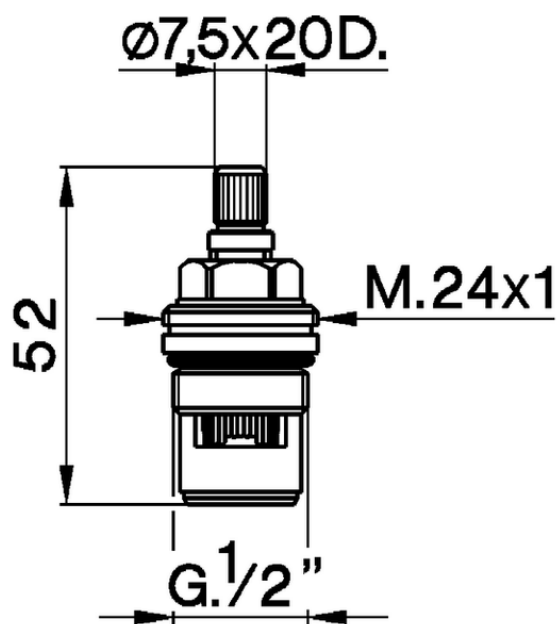

Montura cerámica 1/2" DX 180° REPUESTOS_ZZ928680

ZZ928680

<https://es.cisal.it/montura-ceramica-1-2-dx-180-repuestos-zz928680>

2026-06-15