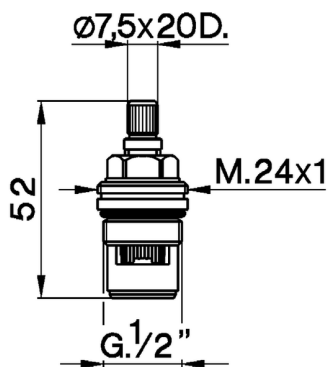

Montura cerámica 1/2" DX 180° REPUESTOS_ZZ928680

MODELO **ZZ928680**

Montura cerámica 1/2" DX 180°, para termostático

ACABADOS DISPONIBLES

 **04** 04 Sin acabado

CARACTERÍSTICAS

2026-06-15