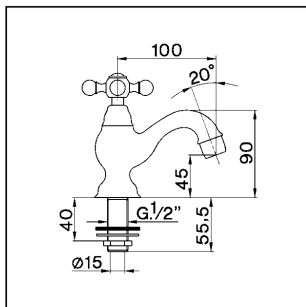

Grifo de un sólo agua ARCANA CERAMIC_AC000900

cisal

AC 00090

- Rubinetto collo cigno
- Basin pillar tap
- Standventil
- Robinet de lavabo

bar	PORTATA BOCCA DI EROGAZIONE * SPOUT FLOW RATE DURCHFLOß WANNENEINLAUF DEBIT BEC DEVERSEUR l/min.
0.5	8
1	12
2	16.5
3	20
4	23
5	26

NR.	DESCRIZIONE DESCRIPTION BESCHREIBUNG DESCRIPTION	N. CODICE CODE NO. WERKSNR. NR. CODE	NR.	DESCRIZIONE DESCRIPTION BESCHREIBUNG DESCRIPTION	N. CODICE CODE NO. WERKSNR. NR. CODE	NR.	DESCRIZIONE DESCRIPTION BESCHREIBUNG DESCRIPTION	N. CODICE CODE NO. WERKSNR. NR. CODE
1	Maniglia "AR" con vite e placchetta Handle with screw and plate "AR" Griff "AR" mit Schraube und Abdeckklappe Croisillon avec vis et plaquette "AR"	ZZ 90307 0	5	Aeratore M.22x1 IB Mousseur M.22x1 IB Perlator M.22x1 IB Mousseur M.22x1 IB	ZZ 92841 0			
1-1	Placchetta a vite maniglia "AR" Cap for handle "AR" Abdeckklappe "AR" Griff Plaquette cache - vis crois. "AR"	ZZ 92617 0	5-1	Cartuccia per aeratore M. 22x1 Mousseur cartridge M.22x1 Kart. 1/Perlator M.22x1 Cartouche x mousseur M.22x1	ZZ 92703 0			
1-2	Vite M.4,5x10 tb. tc. zigrinata Screw M.4,5x10 Schraube M.4,5x10 Vis M.4,5x10	ZZ 92609 0	6	Set installazione rubinetto cigno Installation set for pillar tap Befestigungsset Set installation	ZZ 92865 0			
2	Cappuccio coprivite 032 H.21 "AC" Escaltheon 032 H.21 "AC" hadralva Abdeckklappe 032 H.21 "AC" Rosace couvre-tête 032 H.21 "AC"	ZZ 92652 0						
3	Tubetto copriasta "AR" H.15,5 Sliding cover tube "AR" H.15,5 Abdeckklappe Oberteil "AR" H.15,5 Tube couvre-tête "AR" H.15,5	ZZ 92619 0						
4	Vitone ceramico DX per monotori e gruppi "AC" Ceramic hadralva 1/2" right "AC"-short Keramikoberteil 1/2"-rechts-"AC"-kurz Tête céramique 1/2" droite "AC"-courte	ZZ 92858 0						