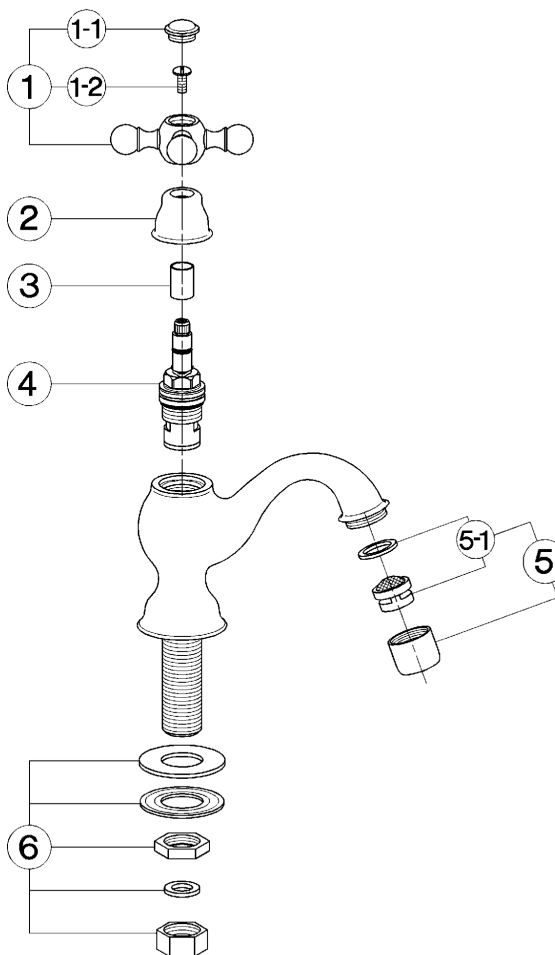

Grifo de un sólo agua ARCANA CERAMIC_AC000900

cisal

AC 00090

- Rubinetto collo cigno
- Basin pillar tap
- Standventil
- Robinet de lavabo

bar	PORTATA BOCCA DI EROGAZIONE * SPOUT FLOW RATE DURCHFLOß WANNENEINLAUF DEBIT BEC DEVERSEUR l/min.
0.5	8
1	12
2	16.5
3	20
4	23
5	26

NR.	DESCRIZIONE DESCRIPTION BESCHREIBUNG DESCRIPTION	N. CODICE CODE NO. WERKSNR. NR. CODE	NR.	DESCRIZIONE DESCRIPTION BESCHREIBUNG DESCRIPTION	N. CODICE CODE NO. WERKSNR. NR. CODE	NR.	DESCRIZIONE DESCRIPTION BESCHREIBUNG DESCRIPTION	N. CODICE CODE NO. WERKSNR. NR. CODE
1	Maniglia "AR" con vite e placchetta Handle with screw and plate "AR" Griff "AR" mit Schraube und Abdeckklappe Croisillon avec vis et plaquette "AR"	ZZ 90307 0	5	Aeratore M.22x1 IB Mousseur M.22x1 IB Perlator M.22x1 IB Mousseur M.22x1 IB	ZZ 92841 0			
1-1	Placchetta a vite maniglia "AR" Cap for handle "AR" Abdeckklappe "AR" Griff Plaquette cache - vis crois. "AR"	ZZ 92617 0	5-1	Cartuccia per aeratore M. 22x1 Mousseur cartridge M.22x1 Kart. 1/Perlator M.22x1 Cartouche x mousseur M.22x1	ZZ 92703 0			
1-2	Vite M.4,5x10 tb. tc. zigrinata Screw M.4,5x10 Schraube M.4,5x10 Vis M.4,5x10	ZZ 92609 0	6	Set installazione rubinetto cigno Installation set for pillar tap Befestigungsset Set installation	ZZ 92865 0			
2	Cappuccio coprivite 032 H.21 "AC" Escaltheon 032 H.21 "AC" hadralva Abdeckklappe 032 H.21 "AC" Rosace couvre-tête 032 H.21 "AC"	ZZ 92652 0						
3	Tubetto copriasta "AR" H.15,5 Sliding cover tube "AR" H.15,5 Abdeckklappe Oberteil "AR" H.15,5 Tube couvre-tête "AR" H.15,5	ZZ 92619 0						
4	Vitone ceramico DX per monotori e gruppi "AC" Ceramic hadralva 1/2" right "AC"-short Keramikoberteil 1/2"-rechts-"AC"-kurz Tête céramique 1/2" droite "AC"-courte	ZZ 92858 0						

AC.9

AC000900

<https://es.cisal.it/grifo-de-un-solo-agua-arcana-ceramic-ac000900>

2024-12-22