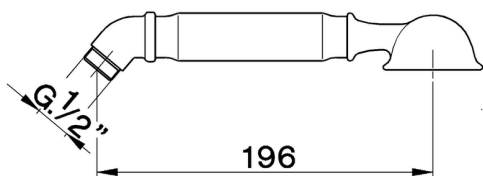

21 21 Cromo

24 24 Oro

26 26 Cobre Viejo

27 27 Bronce Viejo

2A 2A Niquel Satinado Cepillado

CARACTERÍSTICAS