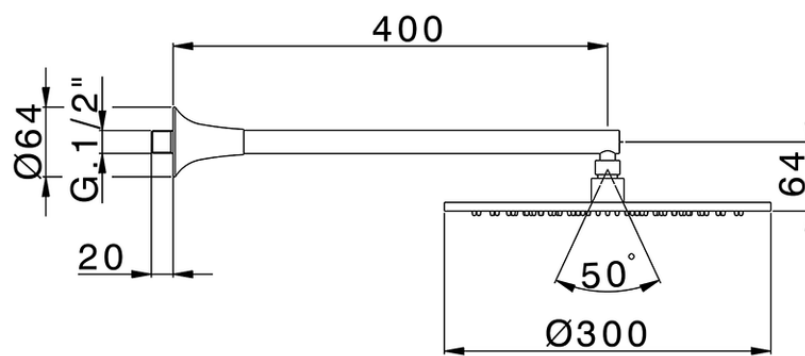

## Brazo ducha con rociador VITA\_VI013190

VI013190

<https://es.cisal.it/brazo-ducha-con-rociador-vita-vi013190>

2026-06-15