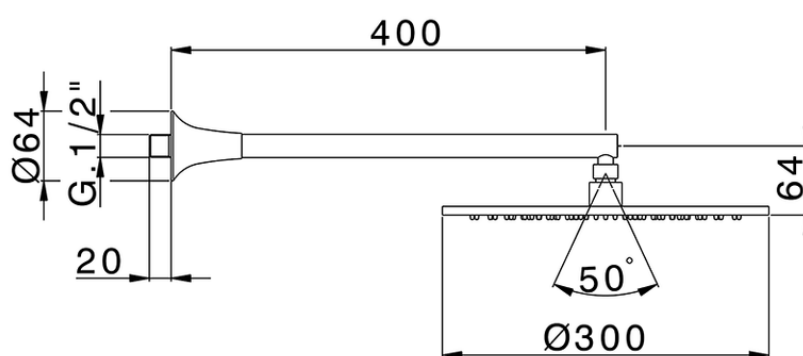

Brazo ducha con rociador VITA_VI013190

VI013190

<https://es.cisal.it/brazo-ducha-con-rociador-vita-vi013190>

2026-05-01