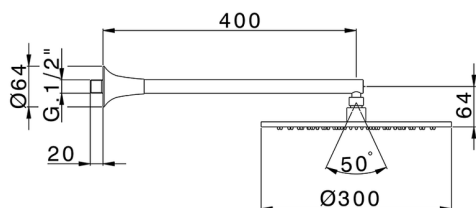

Brazo ducha con rociador VITA_VI013190

MODELO **VI013190**

Brazo ducha con rociador, rociador redondo Ø 300 mm es.8 mm de LATÓN, brazo ducha L.400 mm

ACABADOS DISPONIBLES

- **21** 21 Cromo
- **2Q** 2Q Black Titanium
- **40** 40 Negro Mate
- **4Q** 4Q Blanco Mate

CARACTERÍSTICAS

2026-06-15