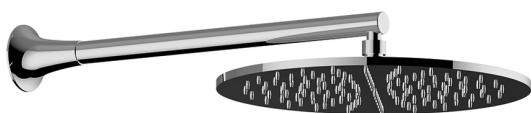

## Brazo ducha con rociador VITA\_VI013190

MODELO **VI013190**

Brazo ducha con rociador, rociador redondo Ø 300 mm es.8 mm de LATÓN, brazo ducha L.400 mm

### ACABADOS DISPONIBLES

-  **21** 21 Cromo
-  **2Q** 2Q Black Titanium
-  **40** 40 Negro Mate
-  **4Q** 4Q Blanco Mate