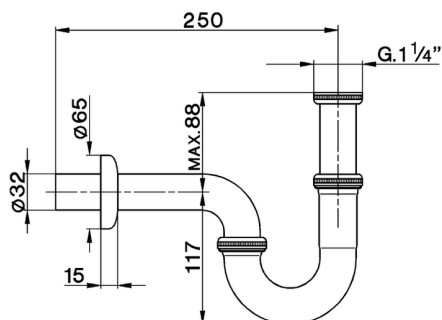

Sifón a S 1" 1/4 COMPLEMENTOS_ZA004060

MODELO **ZA004060**

Sifón a S 1" 1/4

ACABADOS DISPONIBLES

CARACTERÍSTICAS

2026-04-30