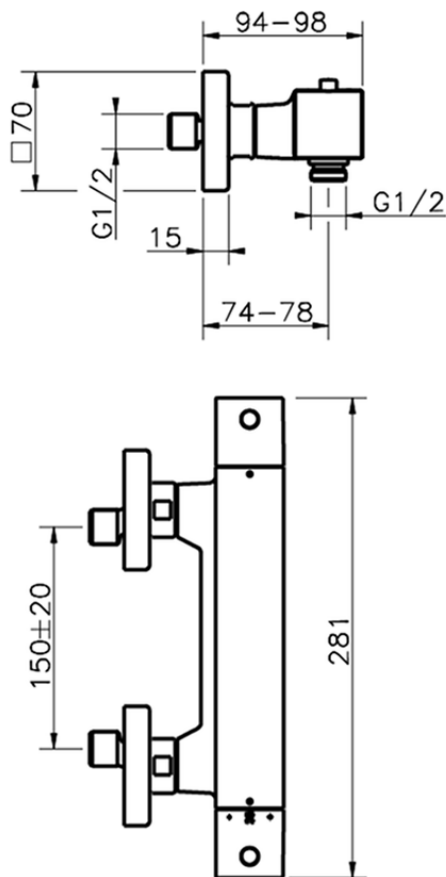

Ducha termostática ROADSTER ACCENT_RAT01010

RAT01010

<https://es.cisal.it/ducha-termostatica-roadster-accent-rat01010>

2026-05-03