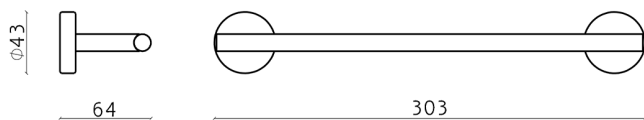

Toallero XION_XI090104

MODELO **XI090104**

Toallero,Inox AISI 304

ACABADOS DISPONIBLES

 **D1** D1 Inox Cepillado

CARACTERÍSTICAS

2025-01-15