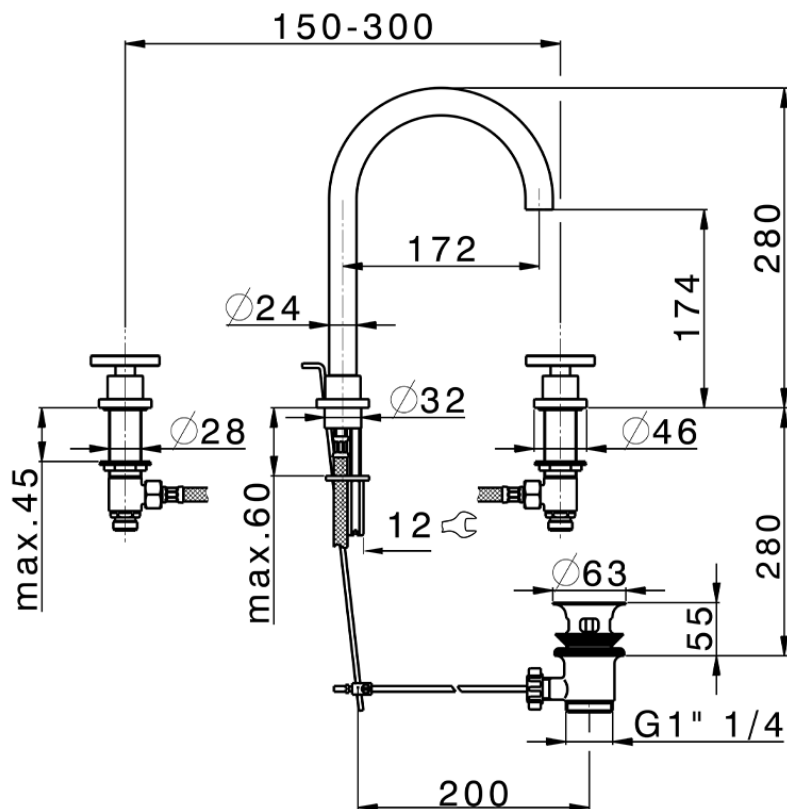

Lavabo 3 agujeros GRACE_MN001060

MN001060

<https://es.cisal.it/lavabo-3-agujeros-grace-mn001060>

2026-04-30