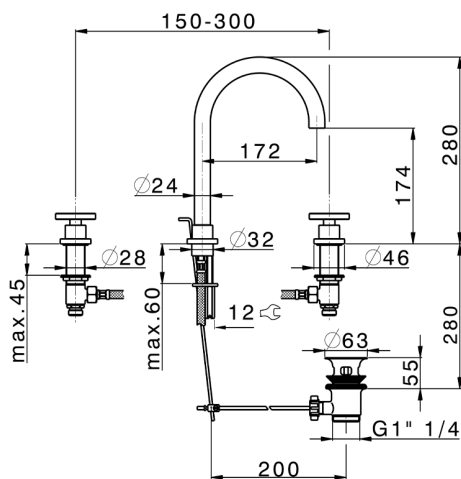

Lavabo 3 agujeros GRACE_MN001060

MODELO **MN001060**

Lavabo 3 agujeros, con desagüe automático 1"1/4

ACABADOS DISPONIBLES

-  **21** 21 Cromo
-  **2F** 2F Niquel Cepillado
-  **2W** 2W Oro Cepillado
-  **5H** 5H Dark Brass Brushed
-  **5L** 5L Brushed Black Titanium
-  **6T** 6T Cromo/Negro Mate