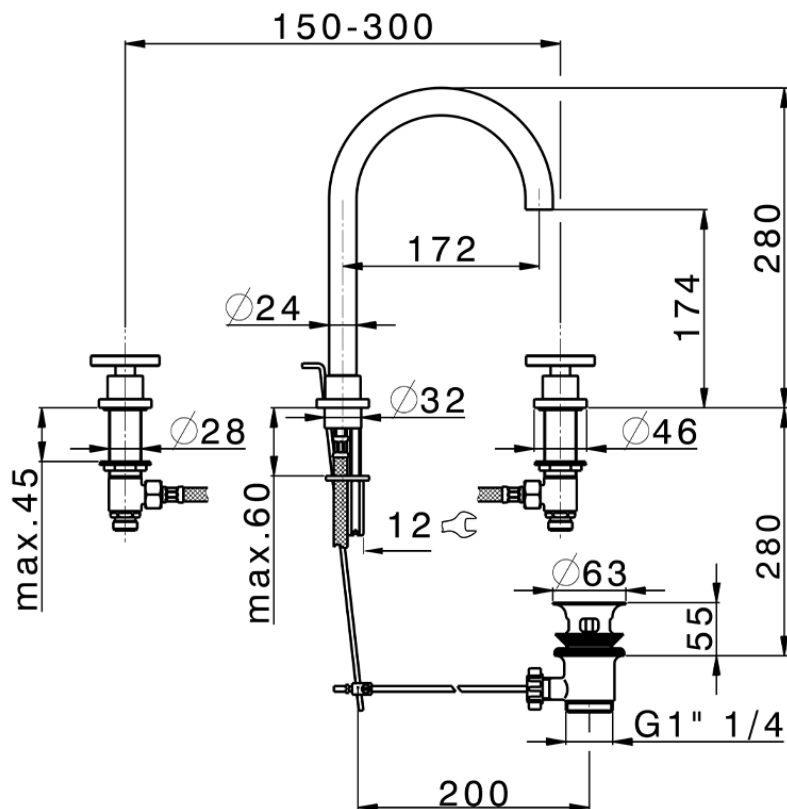

Lavabo 3 agujeros GRACE_MN001060

MN001060

<https://es.cisal.it/lavabo-3-agujeros-grace-mn001060>

2026-06-15