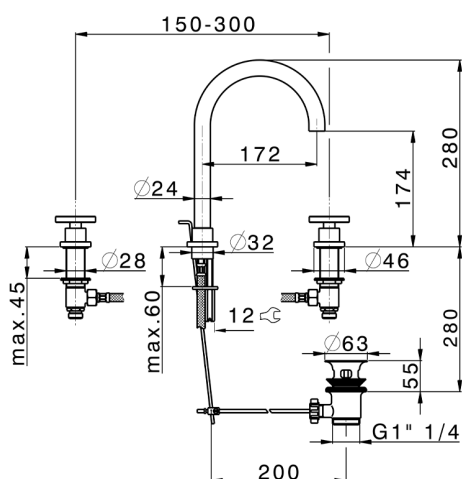

Lavabo 3 agujeros GRACE_MN001060

MODELO **MN001060**

Lavabo 3 agujeros, con desagüe automático 1"1/4

ACABADOS DISPONIBLES

-  **21** 21 Cromo
-  **2F** 2F Niquel Cepillado
-  **2W** 2W Oro Cepillado
-  **5H** 5H Dark Brass Brushed
-  **5L** 5L Brushed Black Titanium
-  **6T** 6T Cromo/Negro Mate