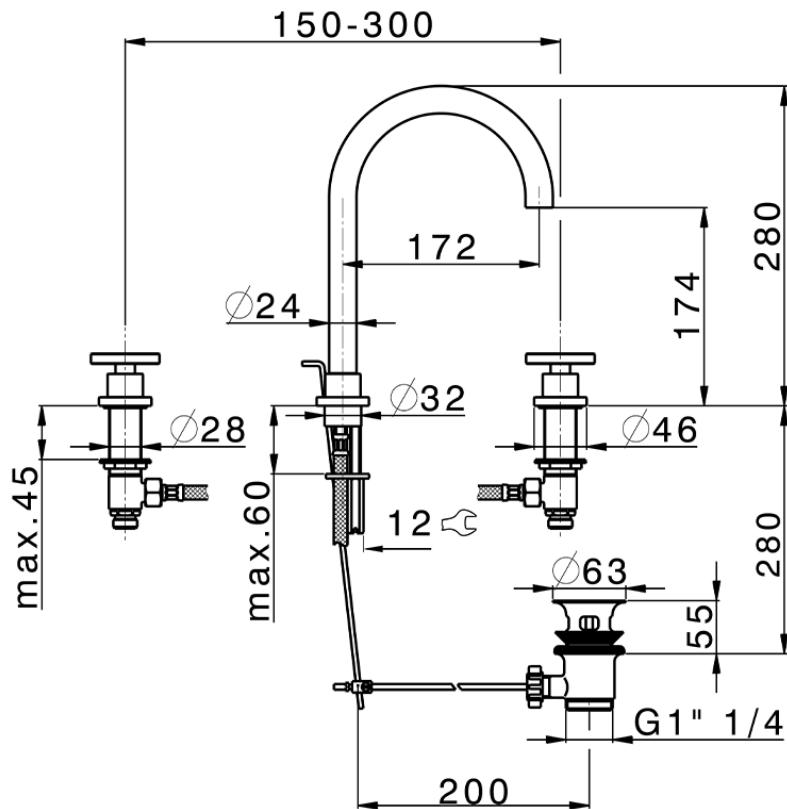

Lavabo 3 agujeros GRACE_MN001060

MN001060

<https://es.cisal.it/lavabo-3-agujeros-grace-mn001060>

2026-06-14