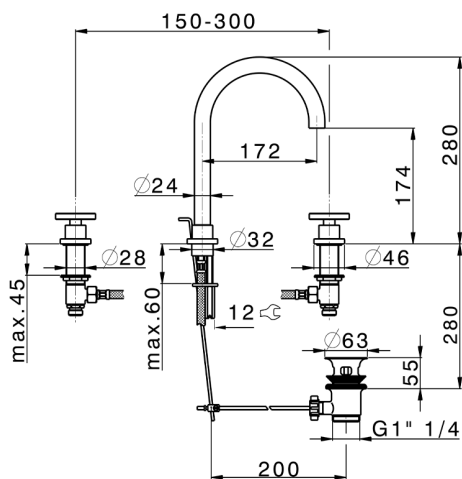

Lavabo 3 agujeros GRACE_MN001060

MODELO **MN001060**

Lavabo 3 agujeros, con desagüe automático 1"1/4

ACABADOS DISPONIBLES

-  **21** 21 Cromo
-  **2F** 2F Niquel Cepillado
-  **2W** 2W Oro Cepillado
-  **5H** 5H Dark Brass Brushed
-  **5L** 5L Brushed Black Titanium
-  **6T** 6T Cromo/Negro Mate