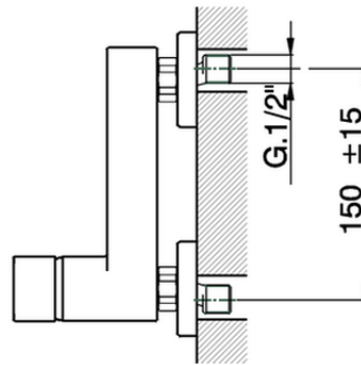

Ducha monomando CUBIC_CU000442

CU000442

<https://es.cisal.it/ducha-monomando-cubic-cu000442>

2026-05-01