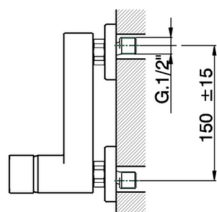

Ducha monomando CUBIC_CU000442

MODELO **CU000442**

Ducha monomando, sin conjunto ducha, conexión para flexible 1/2" M

ACABADOS DISPONIBLES

-  **21** 21 Cromo
-  **2B** 2B Niquel Brillo
-  **2F** 2F Niquel Cepillado
-  **40** 40 Negro Mate

CARACTERÍSTICAS

Recambio Cartucho **ZZ93196000**

Cartucho Monomando 38 mm

2026-06-24