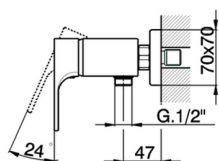

Ducha monomando CUBIC_CU000442

MODELO **CU000442**

Ducha monomando, sin conjunto ducha, conexión para flexible 1/2" M

ACABADOS DISPONIBLES

-  **21** 21 Cromo
-  **2B** 2B Niquel Brillo
-  **2F** 2F Niquel Cepillado
-  **40** 40 Negro Mate

CARACTERÍSTICAS

Recambio Cartucho **ZZ93196000**

Cartucho Monomando 38 mm

2026-06-24