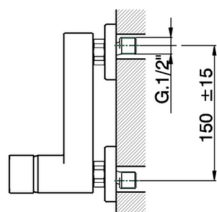

Ducha monomando CUBIC_CU000442

MODELO **CU000442**

Ducha monomando, sin conjunto ducha, conexión para flexible 1/2" M

ACABADOS DISPONIBLES

-  **21** 21 Cromo
-  **2B** 2B Niquel Brillo
-  **2F** 2F Niquel Cepillado
-  **40** 40 Negro Mate

CARACTERÍSTICAS

Recambio Cartucho **ZZ93196000**

Cartucho Monomando 38 mm

2026-05-01