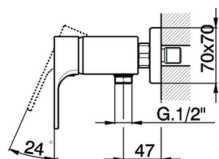

Ducha monomando CUBIC_CU000442

MODELO **CU000442**

Ducha monomando, sin conjunto ducha, conexión para flexible 1/2" M

ACABADOS DISPONIBLES

-  **21** 21 Cromo
-  **2B** 2B Niquel Brillo
-  **2F** 2F Niquel Cepillado
-  **40** 40 Negro Mate

CARACTERÍSTICAS

Recambio Cartucho **ZZ93196000**

Cartucho Monomando 38 mm

2026-05-01