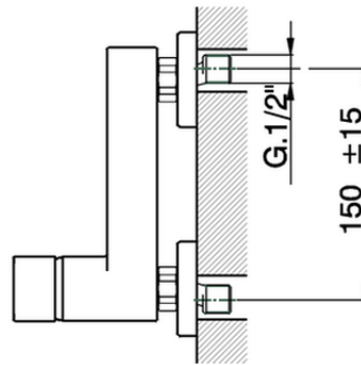

Ducha monomando CUBIC_CU000442

CU000442

<https://es.cisal.it/ducha-monomando-cubic-cu000442>

2026-06-24