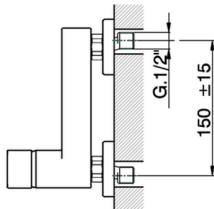

Ducha monomando CUBIC_CU000442

MODELO **CU000442**

Ducha monomando, sin conjunto ducha, conexión para flexible 1/2" M

ACABADOS DISPONIBLES

-  **21** 21 Cromo
-  **2B** 2B Niquel Brillo
-  **2F** 2F Niquel Cepillado
-  **40** 40 Negro Mate

CARACTERÍSTICAS

Recambio Cartucho **ZZ93196000**

Cartucho Monomando 38 mm

2026-06-24