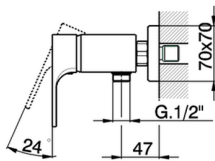

Ducha monomando CUBIC_CU000442

MODELO **CU000442**

Ducha monomando, sin conjunto ducha, conexión para flexible 1/2" M

ACABADOS DISPONIBLES

-  **21** 21 Cromo
-  **2B** 2B Niquel Brillo
-  **2F** 2F Niquel Cepillado
-  **40** 40 Negro Mate

CARACTERÍSTICAS

Recambio Cartucho **ZZ93196000**

Cartucho Monomando 38 mm

2026-06-24