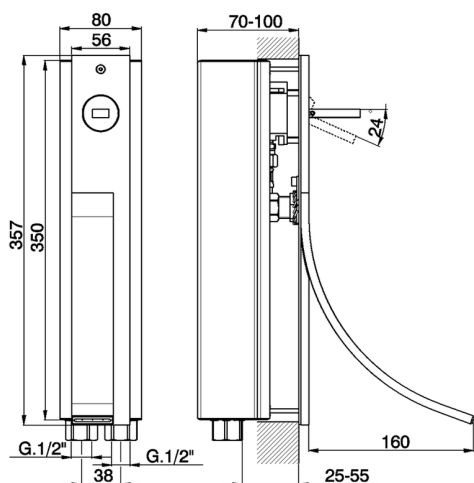

Lavabo monomando de pared vertical WAVE_WA003511

MODELO **WA003511**

Lavabo monomando de pared vertical, comprensivo de parte empotrada

ACABADOS DISPONIBLES

-  **21** 21 Cromo
-  **2F** 2F Niquel Cepillado
-  **2Q** 2Q Black Titanium

CARACTERÍSTICAS

Recambio Cartucho **ZZ93197000**

Cartucho monocomando Joystick 38 mm

2025-01-15