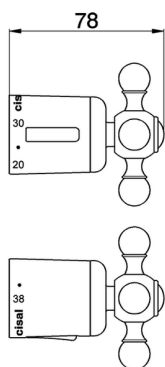

Maneta 'AC' REPUESTOS_ZZ946050

MODELO **ZZ946050**

Maneta 'AC', regulación de temperatura

ACABADOS DISPONIBLES

-  **21** 21 Cromo
-  **27** 27 Bronce Viejo

CARACTERÍSTICAS

2024-12-22