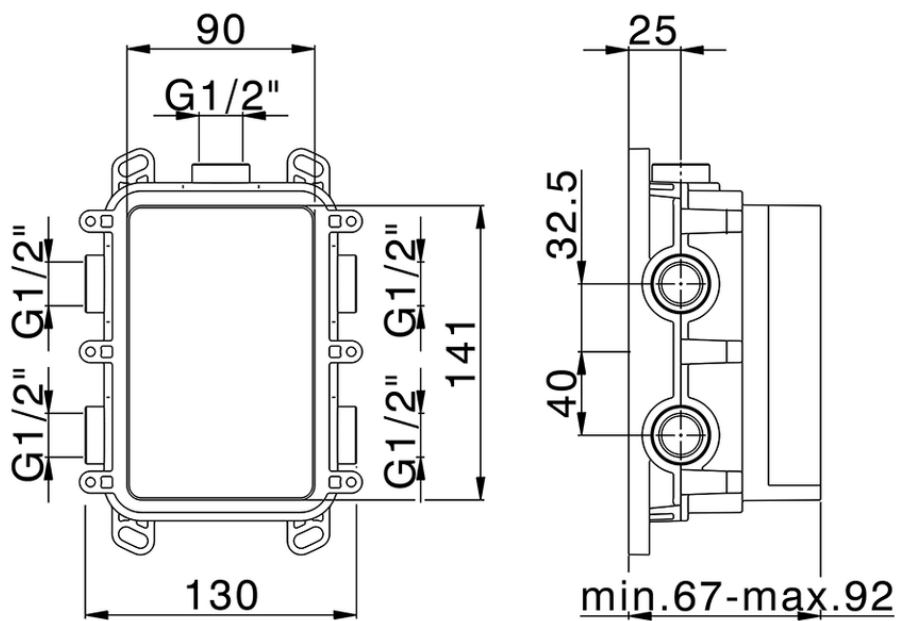

Conjunto Termostático para One-Box ONE BOX_GS0BT030

GS0BT030

<https://es.cisal.it/conjunto-termostatico-para-one-box-one-box-gs0bt030>

ZA00B031

<https://es.cisal.it/one-box-universal-para-empotrado-one-box-za00b031>

ZA00B030

<https://es.cisal.it/one-box-universal-para-empotrado-one-box-za00b030>

2024-11-21