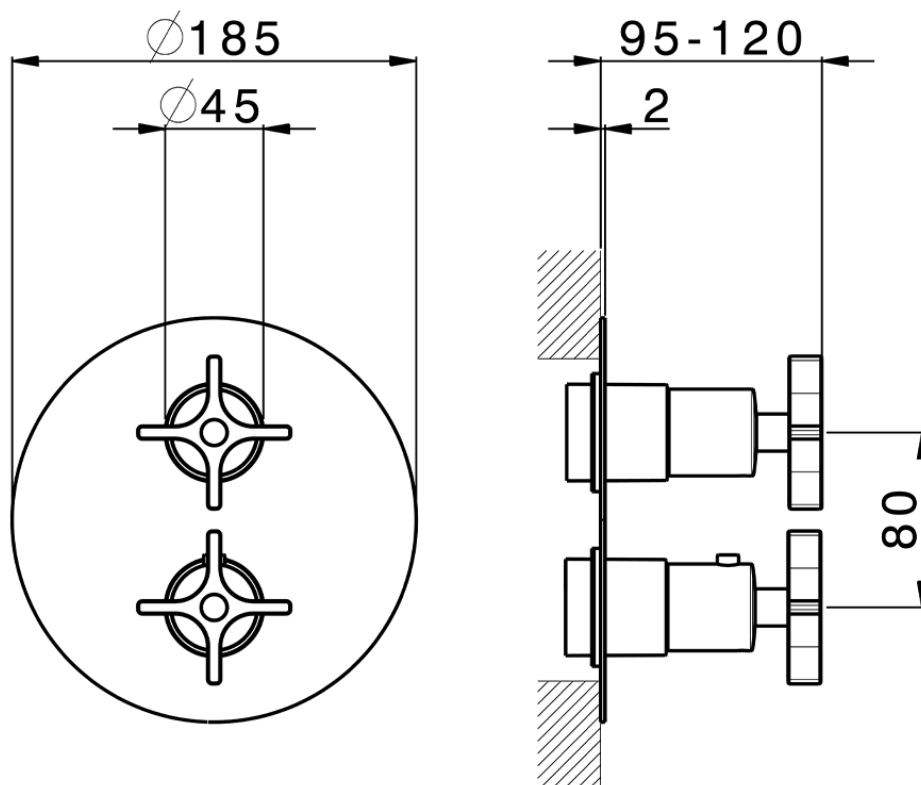

Conjunto Termostático para One-Box ONE BOX_GS0BT030

GS0BT030

<https://es.cisal.it/conjunto-termostatico-para-one-box-one-box-gs0bt030>

ZA00B031

<https://es.cisal.it/one-box-universal-para-empotrado-one-box-za00b031>

ZA00B030

<https://es.cisal.it/one-box-universal-para-empotrado-one-box-za00b030>

2024-11-24