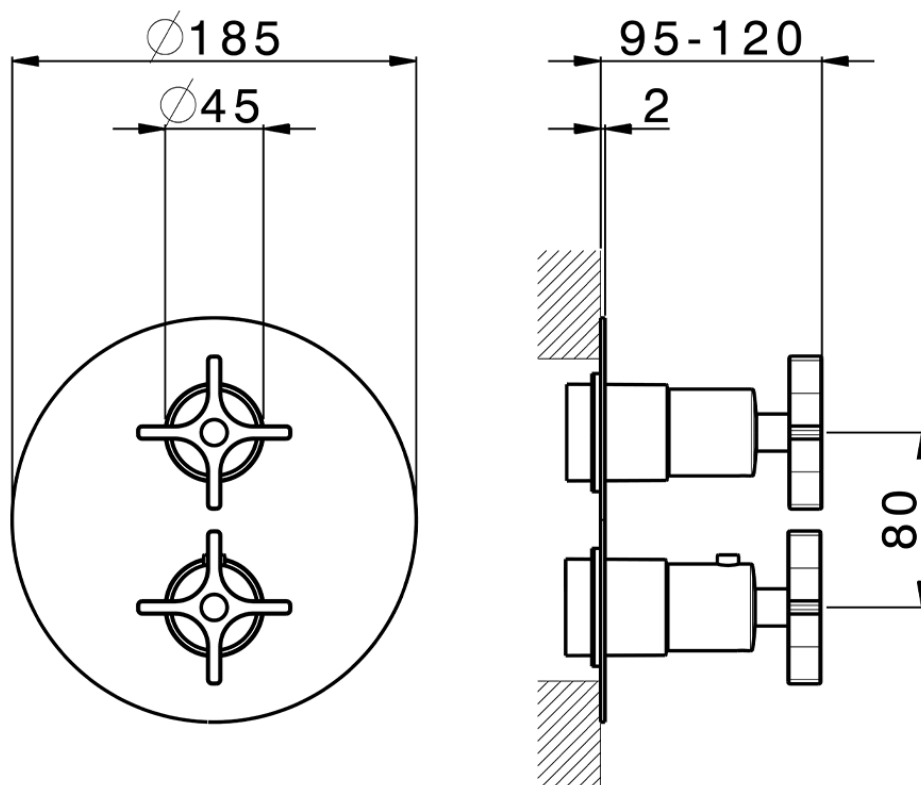

Conjunto Termostático para One-Box ONE BOX_GS0BT030

GS0BT030

<https://es.cisal.it/conjunto-termostatico-para-one-box-one-box-gs0bt030>

ZA00B031

<https://es.cisal.it/one-box-universal-para-empotrado-one-box-za00b031>