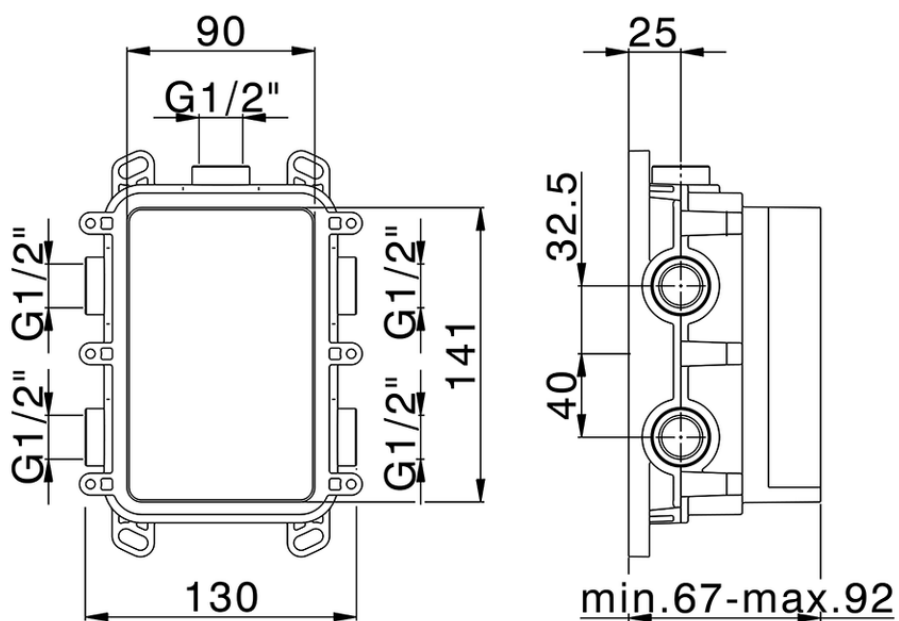

Conjunto Termostático para One-Box ONE BOX_GS0BT030

GS0BT030

<https://es.cisal.it/conjunto-termostatico-para-one-box-one-box-gs0bt030>

ZA00B031

<https://es.cisal.it/one-box-universal-para-empotrado-one-box-za00b031>

ZA00B030

<https://es.cisal.it/one-box-universal-para-empotrado-one-box-za00b030>

2024-11-21