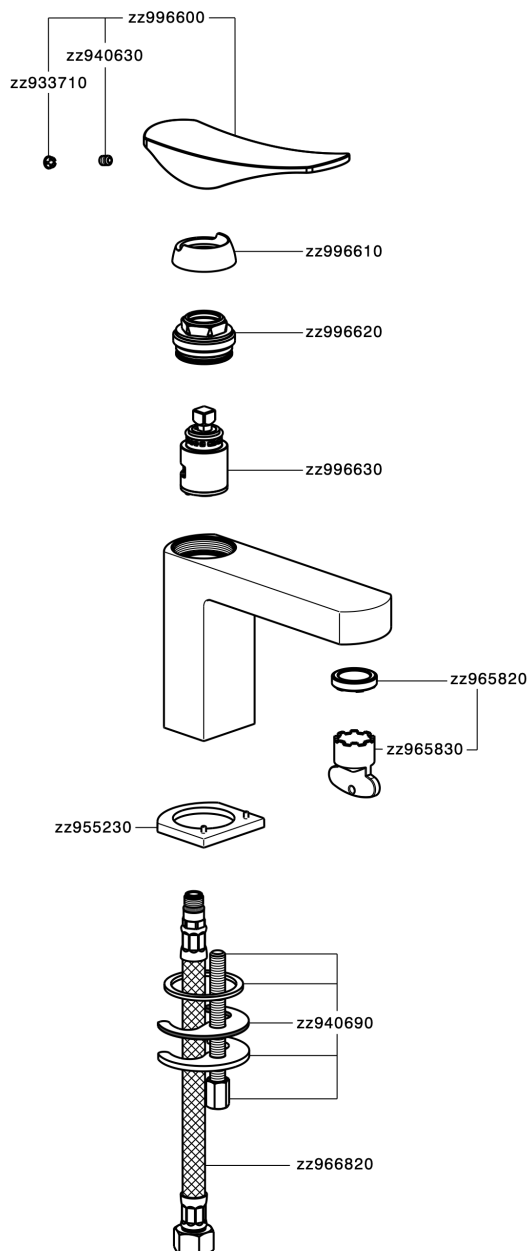

## Lavabo monomando ROADSTER ACCENT\_RA000540

RA000540

<https://es.cisal.it/lavabo-monomando-roadster-accent-ra000540>

2026-05-03