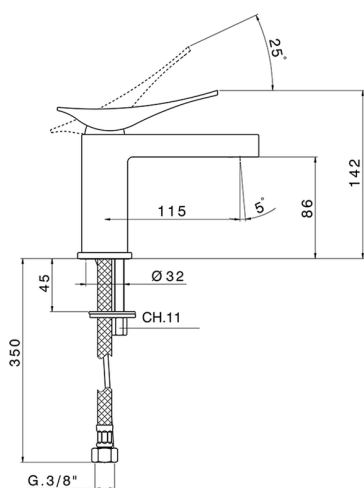

Lavabo monomando ROADSTER ACCENT_RA000540

MODELO **RA000540**

Lavabo monomando, sin desagüe automático, latiguillos acero G.3/8"

ACABADOS DISPONIBLES

-  **21** 21 Cromo
-  **2B** 2B Niquel Brillo
-  **2F** 2F Niquel Cepillado
-  **2Q** 2Q Black Titanium
-  **40** 40 Negro Mate
-  **4Q** 4Q Blanco Mate

CARACTERÍSTICAS

Recambio Cartucho **ZZ99663000**

Cartucho Monomando 25 mm

Lavabo monomando ROADSTER ACCENT_RA000540

RA000540

<https://es.cisal.it/lavabo-monomando-roadster-accent-ra000540>

2026-05-03