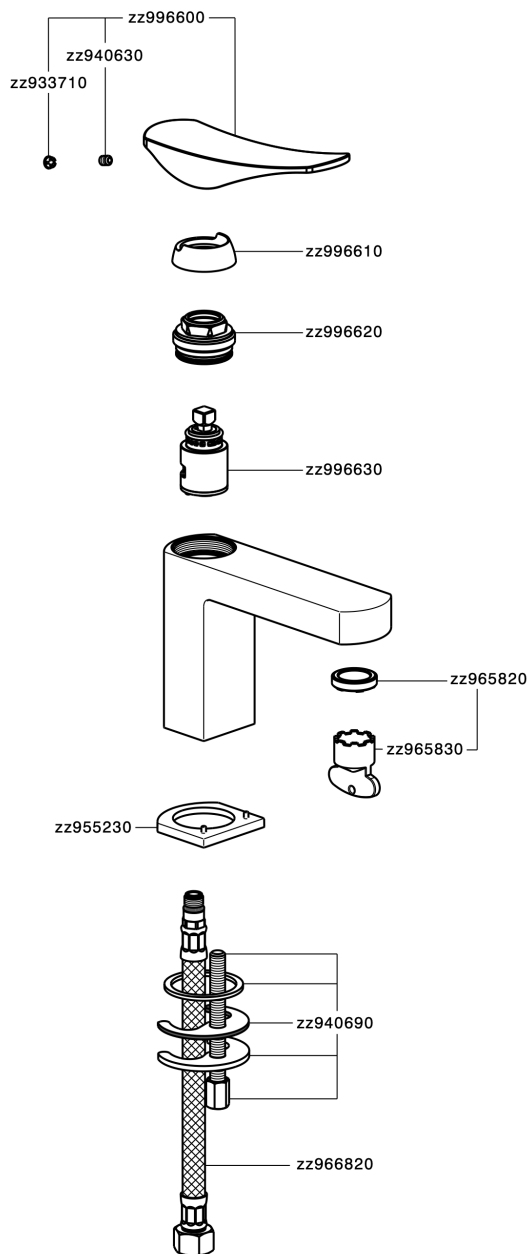

Lavabo monomando ROADSTER ACCENT_RA000540

MODELO **RA000540**

Lavabo monomando, sin desagüe automático, latiguillos acero G.3/8"

ACABADOS DISPONIBLES

-  **21** 21 Cromo
-  **2B** 2B Niquel Brillo
-  **2F** 2F Niquel Cepillado
-  **2Q** 2Q Black Titanium
-  **40** 40 Negro Mate
-  **4Q** 4Q Blanco Mate

CARACTERÍSTICAS

Recambio Cartucho **ZZ99663000**

Cartucho Monomando 25 mm

Lavabo monomando ROADSTER ACCENT_RA000540

RA000540

<https://es.cisal.it/lavabo-monomando-roadster-accent-ra000540>

2026-05-03