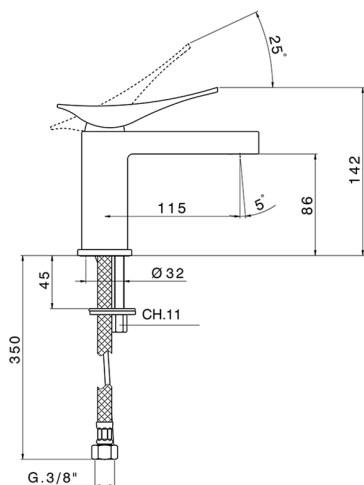

Lavabo monomando ROADSTER ACCENT_RA000540

MODELO **RA000540**

Lavabo monomando, sin desagüe automático, latiguillos acero G.3/8"

ACABADOS DISPONIBLES

-  **21** 21 Cromo
-  **2B** 2B Niquel Brillo
-  **2F** 2F Niquel Cepillado
-  **2Q** 2Q Black Titanium
-  **40** 40 Negro Mate
-  **4Q** 4Q Blanco Mate

CARACTERÍSTICAS

Recambio Cartucho **ZZ99663000**

Cartucho Monomando 25 mm

Lavabo monomando ROADSTER ACCENT_RA000540

RA000540

<https://es.cisal.it/lavabo-monomando-roadster-accent-ra000540>

2026-05-03