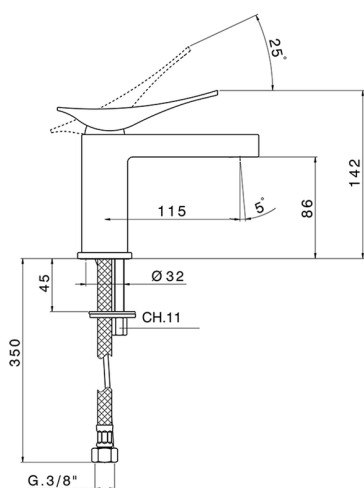

Lavabo monomando ROADSTER ACCENT_RA000540

MODELO **RA000540**

Lavabo monomando, sin desagüe automático, latiguillos acero G.3/8"

ACABADOS DISPONIBLES

-  **21** 21 Cromo
-  **2B** 2B Niquel Brillo
-  **2F** 2F Niquel Cepillado
-  **2Q** 2Q Black Titanium
-  **40** 40 Negro Mate
-  **4Q** 4Q Blanco Mate

CARACTERÍSTICAS

Recambio Cartucho **ZZ99663000**

Cartucho Monomando 25 mm

Lavabo monomando ROADSTER ACCENT_RA000540

RA000540

<https://es.cisal.it/lavabo-monomando-roadster-accent-ra000540>

2026-06-19