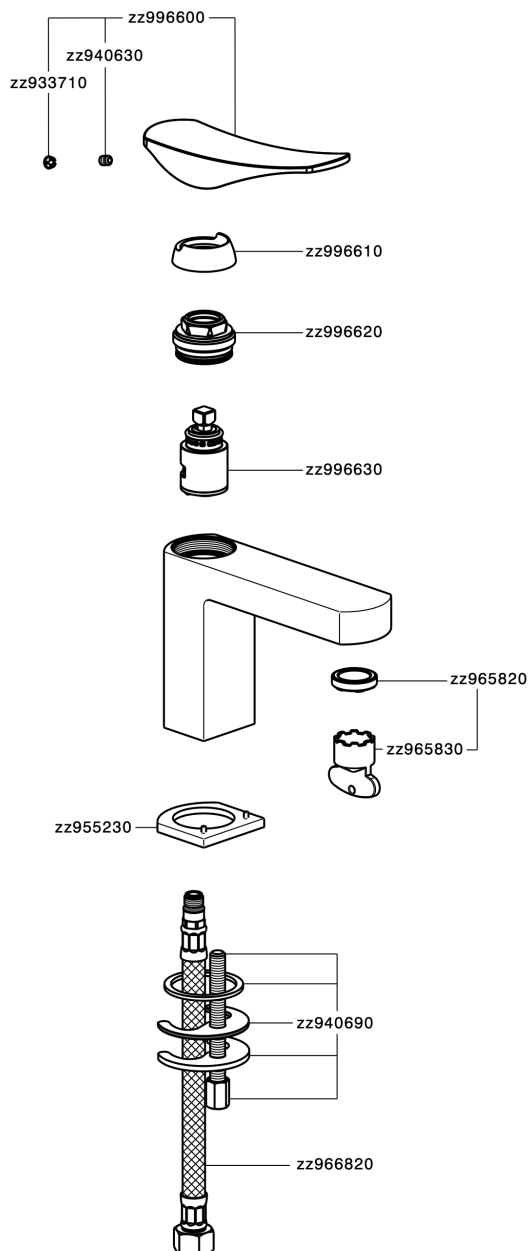

Lavabo monomando ROADSTER ACCENT_RA000540

MODELO **RA000540**

Lavabo monomando, sin desagüe automático, latiguillos acero G.3/8"

ACABADOS DISPONIBLES

-  **21** 21 Cromo
-  **2B** 2B Niquel Brillo
-  **2F** 2F Niquel Cepillado
-  **2Q** 2Q Black Titanium
-  **40** 40 Negro Mate
-  **4Q** 4Q Blanco Mate

CARACTERÍSTICAS

Recambio Cartucho **ZZ99663000**

Cartucho Monomando 25 mm

Lavabo monomando ROADSTER ACCENT_RA000540

RA000540

<https://es.cisal.it/lavabo-monomando-roadster-accent-ra000540>

2026-05-03