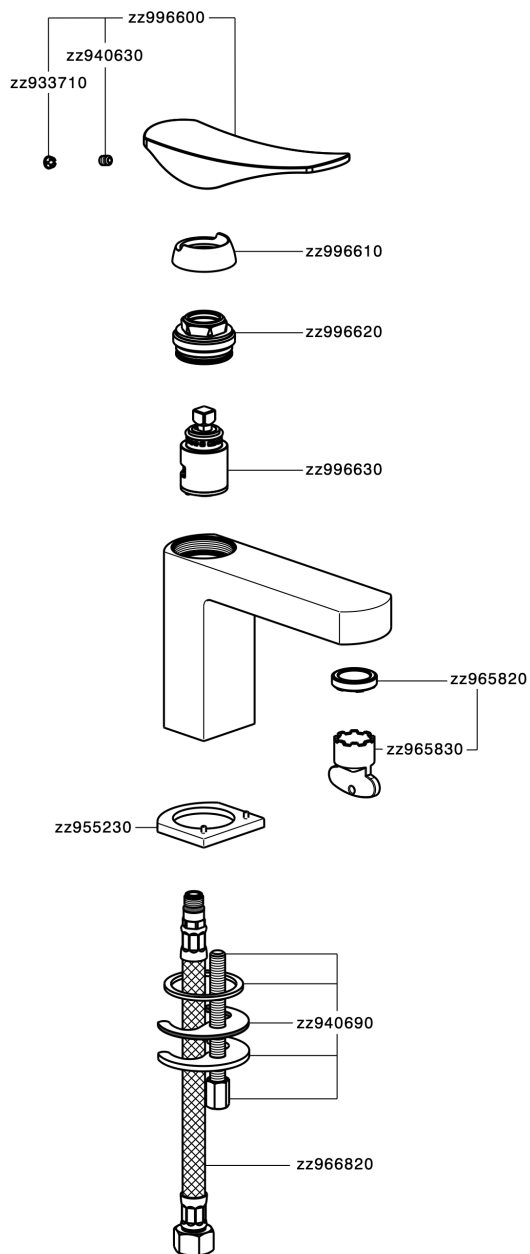

Lavabo monomando ROADSTER ACCENT_RA000540

MODELO **RA000540**

Lavabo monomando, sin desagüe automático, latiguillos acero G.3/8"

ACABADOS DISPONIBLES

-  **21** 21 Cromo
-  **2B** 2B Niquel Brillo
-  **2F** 2F Niquel Cepillado
-  **2Q** 2Q Black Titanium
-  **40** 40 Negro Mate
-  **4Q** 4Q Blanco Mate

CARACTERÍSTICAS

Recambio Cartucho **ZZ99663000**

Cartucho Monomando 25 mm

Lavabo monomando ROADSTER ACCENT_RA000540

RA000540

<https://es.cisal.it/lavabo-monomando-roadster-accent-ra000540>

2026-06-19