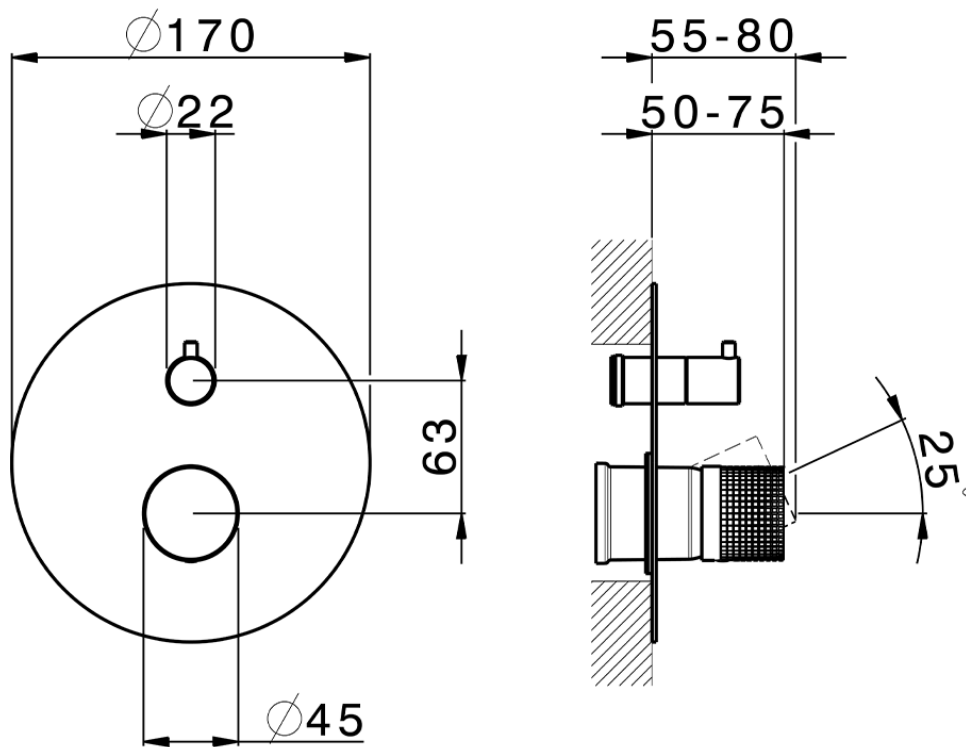

## Parte externa monomando baño/ducha empotrado NUANCE X32\_X1002300

X1002300

<https://es.cisal.it/parte-externa-monomando-bano-ducha-empotrado-nuance-x32-x1002300>

2025-01-15