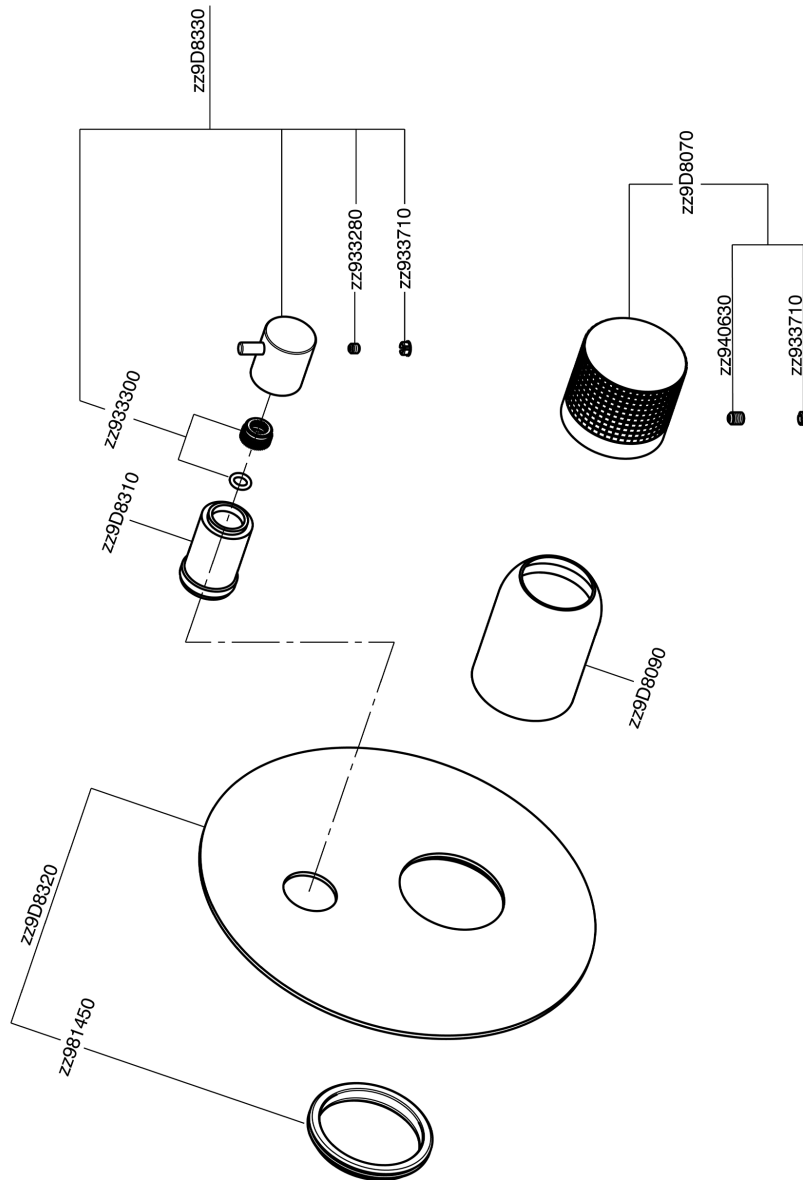

## Parte externa monomando baño/ducha empotrado NUANCE X32\_X1002300

X1002300

<https://es.cisal.it/parte-externa-monomando-bano-ducha-empotrado-nuance-x32-x1002300>

2025-01-15