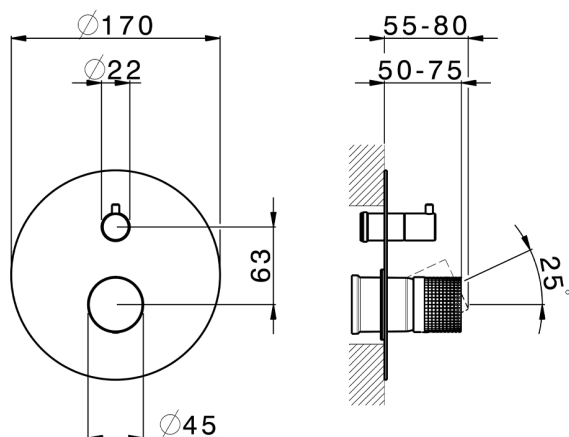

Parte externa monomando baño/ducha empotrado NUANCE X32_X1002300

MODELO **X1002300**

Parte externa monomando baño/ducha empotrado, Desviador giratorio 2 salidas, sin parte empotrada, para art. Easy-Box ZA000230, Inox AISI 316L

ACABADOS DISPONIBLES

-  **5H** 5H Dark Brass Brushed
-  **5L** 5L Brushed Black Titanium
-  **5N** 5N Oro Rosa Cepillado
-  **D1** D1 Inox Cepillado

CARACTERÍSTICAS

Instalación	Empotrado
Empotrado 1	ZA000230

Parte externa monomando baño/ducha empotrado NUANCE X32_X1002300

X1002300

<https://es.cisal.it/parte-externa-monomando-bano-ducha-empotrado-nuance-x32-x1002300>

2025-01-15