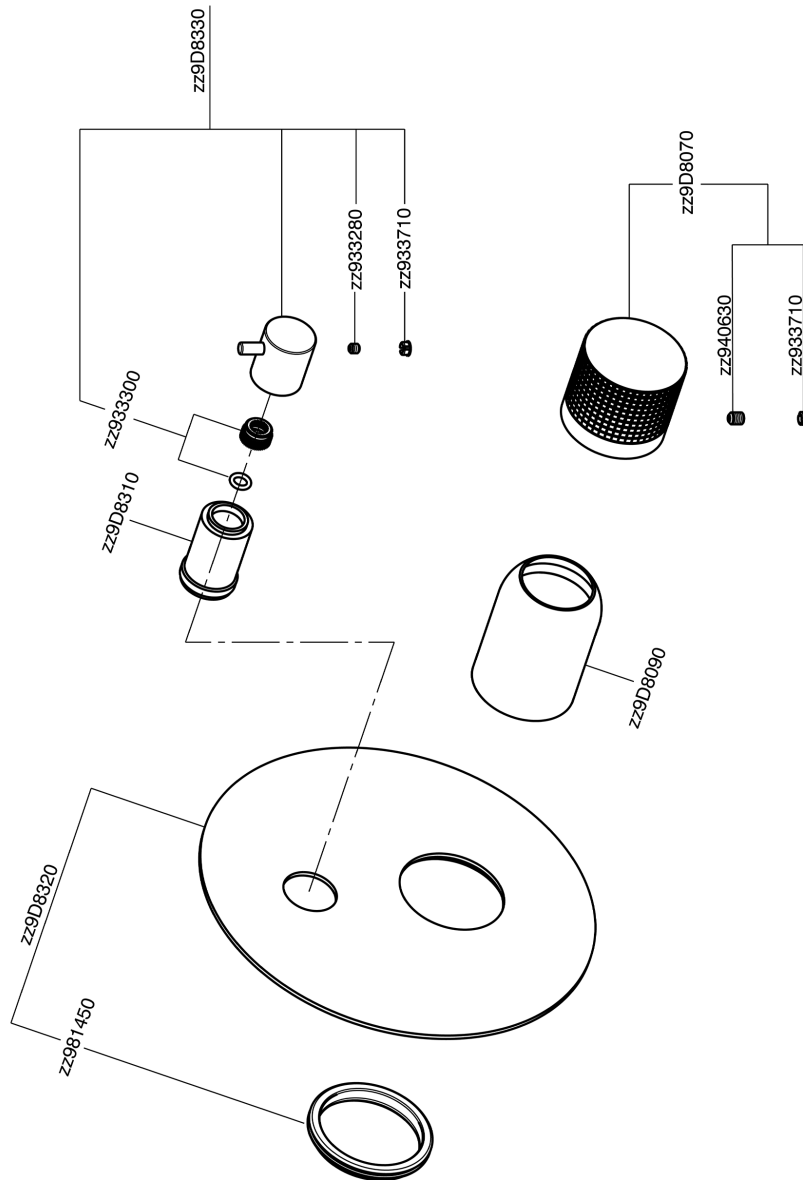

Parte externa monomando baño/ducha empotrado NUANCE X32_X1002300

MODELO **X1002300**

Parte externa monomando baño/ducha empotrado, Desviador giratorio 2 salidas, sin parte empotrada, para art. Easy-Box ZA000230, Inox AISI 316L

ACABADOS DISPONIBLES

-  **5H** 5H Dark Brass Brushed
-  **5L** 5L Brushed Black Titanium
-  **5N** 5N Oro Rosa Cepillado
-  **D1** D1 Inox Cepillado

CARACTERÍSTICAS

Instalación	Empotrado
Empotrado 1	ZA000230

Parte externa monomando baño/ducha empotrado NUANCE X32_X1002300

X1002300

<https://es.cisal.it/parte-externa-monomando-bano-ducha-empotrado-nuance-x32-x1002300>

2025-01-15