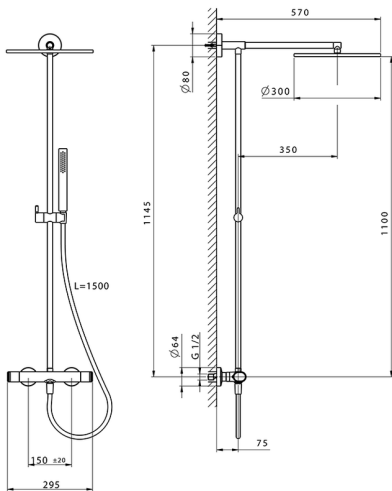

## Columna termostática ducha 2 funciones COLUMNAS DUCHA\_LVC78030

MODELO **LVC78030**

Columna termostática ducha 2 funciones, devia stop 2 salidas, columna fija, soporte duchita corredizo, duchita una función minimalista de ABS, rociador redondo Ø 300 mm de Latón, flexible liso SUPREME 150 cm

ACABADOS DISPONIBLES

-  **21** 21 Cromo
-  **2B** 2B Niquel Brillo
-  **2F** 2F Niquel Cepillado
-  **40** 40 Negro Mate
-  **4Q** 4Q Blanco Mate

CARACTERÍSTICAS

Recambio Cartucho **ZZ96551000**

**Cartucho Termostático TMX 25**

### DeviaStop

La tecnología Cisal DeviaStop le permite ajustar el caudal de agua y dirigirla hacia la salida elegida (rociador superior, ducha de mano, etc.).