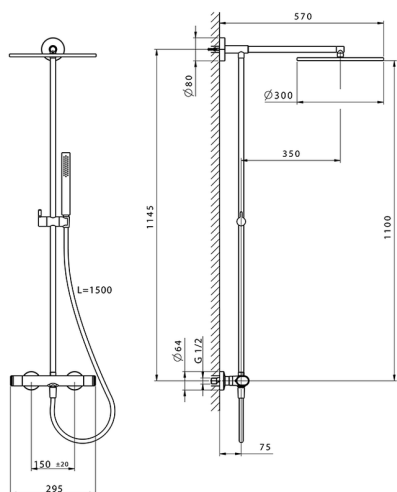

Columna termostática ducha 2 funciones COLUMNAS DUCHA_LVC78030

MODELO **LVC78030**

Columna termostática ducha 2 funciones, devia stop 2 salidas, columna fija, soporte duchita corredizo, duchita una función minimalista de ABS, rociador redondo Ø 300 mm de Latón, flexible liso SUPREME 150 cm

ACABADOS DISPONIBLES

-  **21** 21 Cromo
-  **2B** 2B Niquel Brillo
-  **2F** 2F Niquel Cepillado
-  **40** 40 Negro Mate
-  **4Q** 4Q Blanco Mate

CARACTERÍSTICAS

Recambio Cartucho **ZZ96551000**

Cartucho Termostático TMX 25

DeviaStop

La tecnología Cisal DeviaStop le permite ajustar el caudal de agua y dirigirla hacia la salida elegida (rociador superior, ducha de mano, etc.).

SafeTouch

El sistema Cisal SafeTouch mantiene el cuerpo de la grifería frío al cuerpo durante el uso.