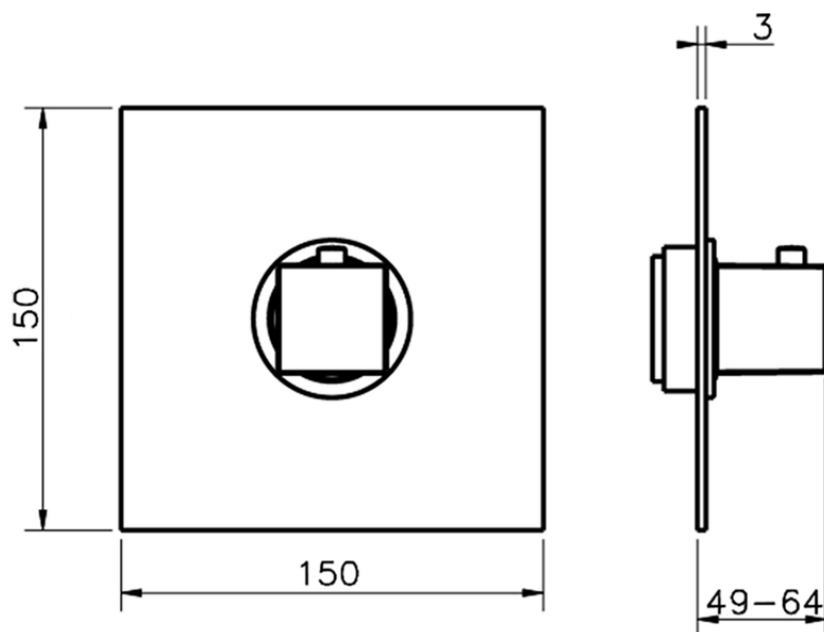

Parte externa termostático ducha empotrada WAVE_WE007200

WE007200

<https://es.cisal.it/parte-externa-termostatico-ducha-empotrada-wave-we007200>

Piastra/Plate/Plaque/Platte/Placa

2-3mm: XX 25-40 YY 76-91

10mm: XX 16-31 YY 65-80

ZA007221

<https://es.cisal.it/parte-empotrada-termostatico-3-4-empotrado-za007221>

2025-01-15