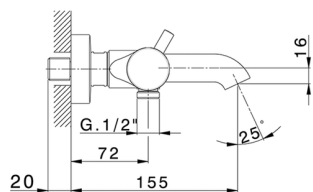

Bañera termostática LESS MINIMAL_LNT23016

MODELO **LNT23016**

Bañera termostática, sin conjunto ducha, conexión para flexible 1/2" M

ACABADOS DISPONIBLES

-  **21** 21 Cromo
-  **2F** 2F Niquel Cepillado
-  **40** 40 Negro Mate
-  **4Q** 4Q Blanco Mate

CARACTERÍSTICAS

Recambio Cartucho **24.04A.PP**

Cartucho Termostático Plus P 8X20

DeviaStop

La tecnología Cisal DeviaStop le permite ajustar el caudal de agua y dirigirla hacia la salida elegida (rociador superior, ducha de mano, etc.).