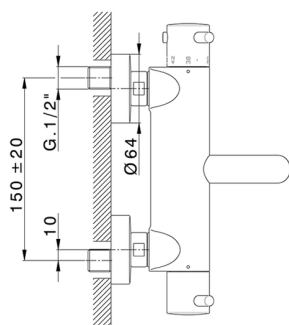

Bañera termostática LESS MINIMAL_LNT23016

MODELO **LNT23016**

Bañera termostática, sin conjunto ducha, conexión para flexible 1/2" M

ACABADOS DISPONIBLES

-  **21** 21 Cromo
-  **2F** 2F Niquel Cepillado
-  **40** 40 Negro Mate
-  **4Q** 4Q Blanco Mate

CARACTERÍSTICAS

Recambio Cartucho **24.04A.PP**

Cartucho Termostático Plus P 8X20

DeviaStop

La tecnología Cisal DeviaStop le permite ajustar el caudal de agua y dirigirla hacia la salida elegida (rociador superior, ducha de mano, etc.).