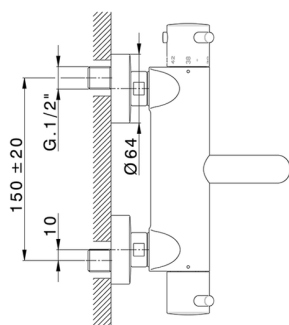

Bañera termostática LESS MINIMAL_LNT23016

MODELO **LNT23016**

Bañera termostática, sin conjunto ducha, conexión para flexible 1/2" M

ACABADOS DISPONIBLES

-  **21** 21 Cromo
-  **2F** 2F Níquel Cepillado
-  **40** 40 Negro Mate
-  **4Q** 4Q Blanco Mate

CARACTERÍSTICAS

Recambio Cartucho **24.04A.PP**

Cartucho Termostático Plus P 8X20

DeviaStop

La tecnología Cisal DeviaStop le permite ajustar el caudal de agua y dirigirla hacia la salida elegida (rociador superior, ducha de mano, etc.).