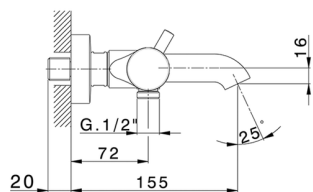

Bañera termostática LESS MINIMAL_LNT23016

MODELO **LNT23016**

Bañera termostática, sin conjunto ducha, conexión para flexible 1/2" M

ACABADOS DISPONIBLES

-  **21** 21 Cromo
-  **2F** 2F Níquel Cepillado
-  **40** 40 Negro Mate
-  **4Q** 4Q Blanco Mate

CARACTERÍSTICAS

Recambio Cartucho **24.04A.PP**

Cartucho Termostático Plus P 8X20

DeviaStop

La tecnología Cisal DeviaStop le permite ajustar el caudal de agua y dirigirla hacia la salida elegida (rociador superior, ducha de mano, etc.).