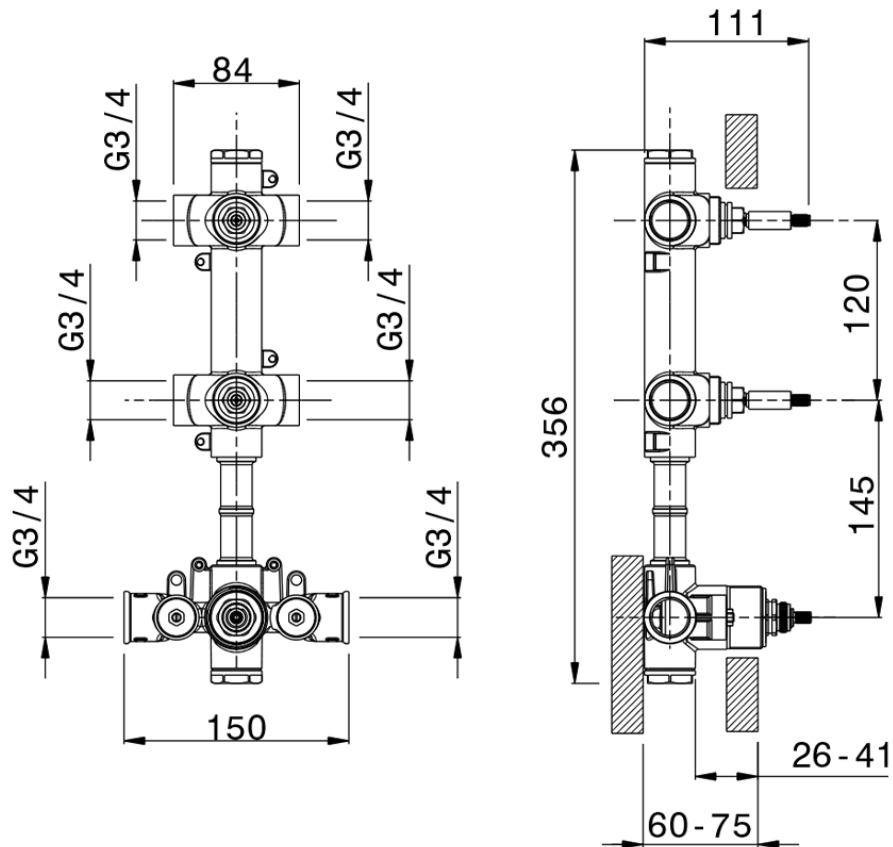

Parte externa termostático ducha 2 funciones WELLNESS_GS00R200

GS00R200

<https://es.cisal.it/parte-externa-termostatico-ducha-2-funciones-wellness-gs00r200>

ZA00V200

<https://es.cisal.it/parte-empotrada-termostatico-ducha-2-funciones-empotrado-za00v200>

ZA00R200

<https://es.cisal.it/parte-empotrada-termostatico-ducha-2-funciones-empotrado-za00r200>

2026-06-19