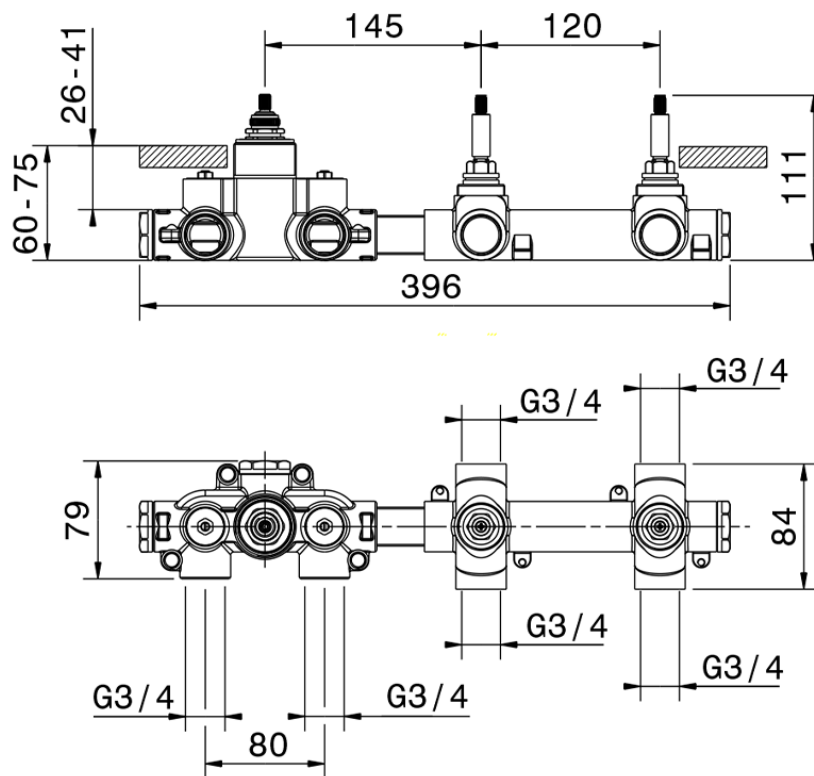

## Parte externa termostático ducha 2 funciones WELLNESS\_GS00R200

GS00R200

<https://es.cisal.it/parte-externa-termostatico-ducha-2-funciones-wellness-gs00r200>

ZA00V200

<https://es.cisal.it/parte-empotrada-termostatico-ducha-2-funciones-empotrado-za00v200>

ZA00R200

<https://es.cisal.it/parte-empotrada-termostatico-ducha-2-funciones-empotrado-za00r200>

2026-06-19