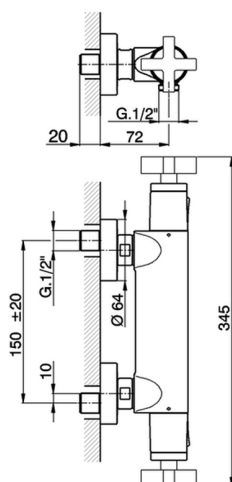

## Ducha termostática BARCELONA\_BAT01010

MODELO **BAT01010**

Ducha termostática, sin conjunto ducha, conexión para flexible 1/2" M

ACABADOS DISPONIBLES

-  **21** 21 Cromo
-  **2A** 2A Niquel Satinado Cepillado
-  **40** 40 Negro Mate

CARACTERÍSTICAS

Recambio Cartucho **24.04A.PP**

**Cartucho Termostático Plus P 8X20**