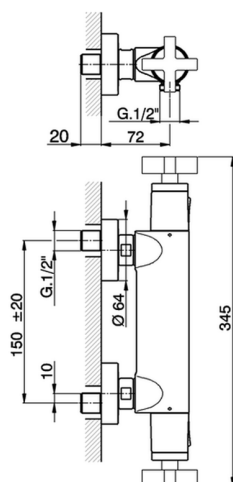

## Ducha termostática BARCELONA\_BAT01010

MODELO **BAT01010**

Ducha termostática, sin conjunto ducha, conexión para flexible 1/2" M

ACABADOS DISPONIBLES

-  **21** 21 Cromo
-  **2A** 2A Niquel Satinado Cepillado
-  **40** 40 Negro Mate

CARACTERÍSTICAS

Recambio Cartucho **24.04A.PP**

**Cartucho Termostático Plus P 8X20**