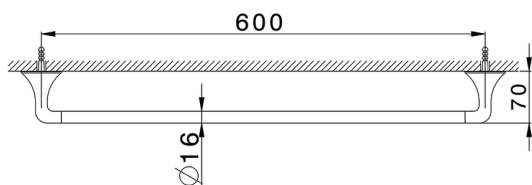

Toallero VITA_VI090102

MODELO **VI090102**

Toallero

ACABADOS DISPONIBLES

-  **21** 21 Cromo
-  **2Q** 2Q Black Titanium
-  **40** 40 Negro Mate
-  **4Q** 4Q Blanco Mate

CARACTERÍSTICAS

2025-01-15