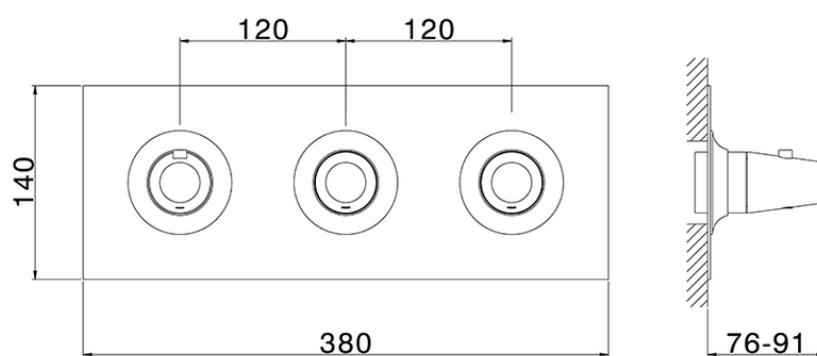

## Parte externa termostático ducha 2 funciones WELLNESS\_VI01R200

VI01R200

<https://es.cisal.it/parte-externa-termostatico-ducha-2-funciones-wellness-vi01r200>

ZA01R200

<https://es.cisal.it/parte-empotrada-termostatico-ducha-2-funciones-empotrado-za01r200>