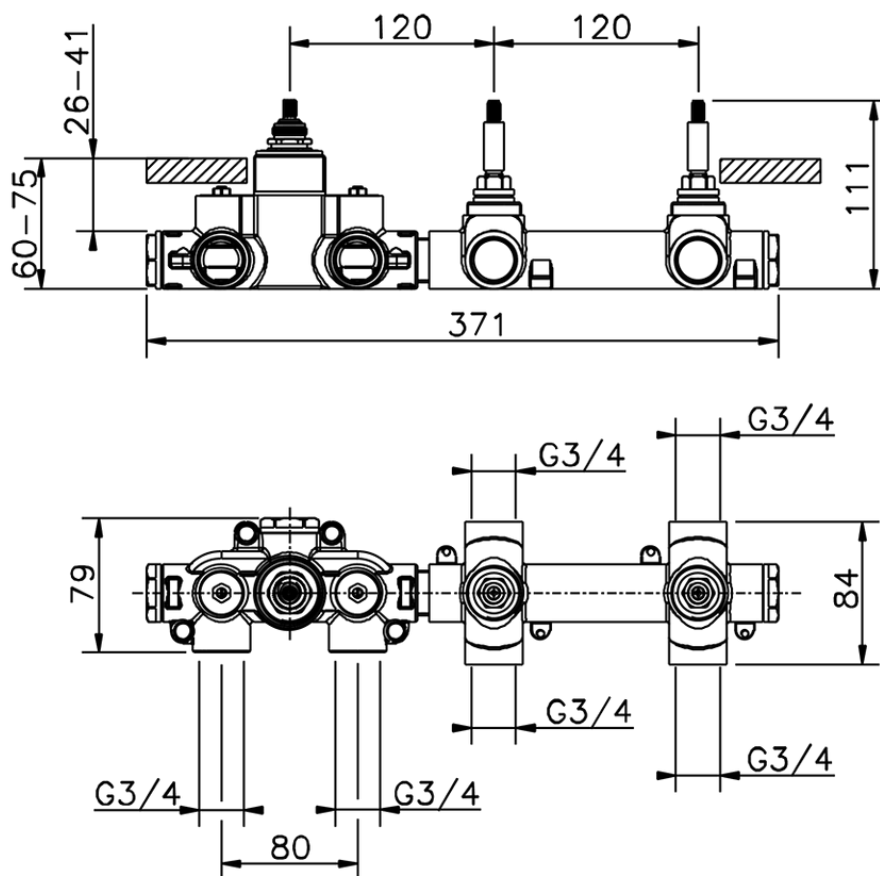

## Parte externa termostático ducha 2 funciones WELLNESS\_VI01R200

VI01R200

<https://es.cisal.it/parte-externa-termostatico-ducha-2-funciones-wellness-vi01r200>

ZA01R200

<https://es.cisal.it/parte-empotrada-termostatico-ducha-2-funciones-empotrado-za01r200>